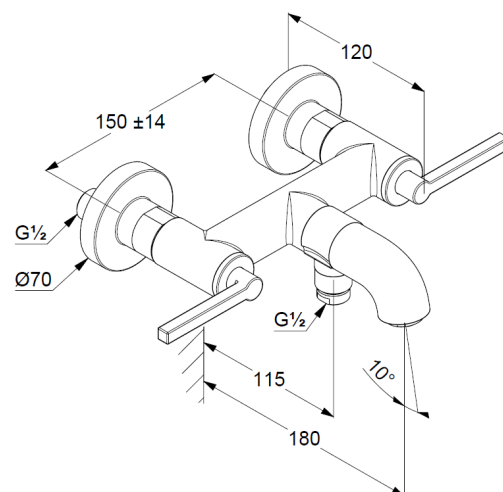

литые рычаги

настенный монтаж

аэратор s-pointer M 24 x 1

расход воды 23 л/мин при давлении 3 бара

керамические кран-буксы 90° Soft-Start

клапан защиты от обратного потока

автом. переключатель душ/ванна

отвод для душа G 1/2

эксцентрики

ФОТО

РАЗМЕРЫ

ГРАФИК РАСХОДА ВОДЫ