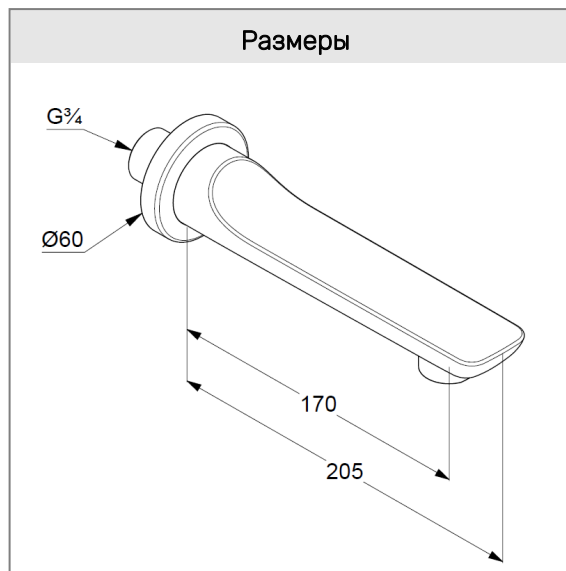

Техкарта

KLUDI BALANCE WHITE
излив для ванны DN 20

№ арт.:
52 503 91

Поверхн.:
белый/хром

Описание:

излив для ванны
настенный монтаж
класс расхода воды D
аэратор s-pointer M 24 x 1
длина излива 170 мм
отдельный соединительный
штуцер G 3/4

Фото

Размеры

График расхода воды