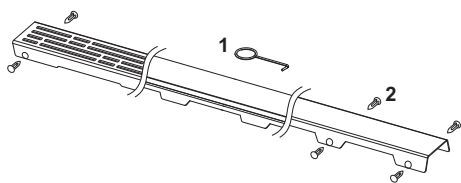

Дизайн "basic"

Декоративная решетка ТЕСЕdrainline "basic" нержавеющая сталь, глянец, для углового душевого канала 90°

номенклатурный номер : 611210

Номинальная
длина: 1200 x 1200 мм
Поверхность: глянец
К 1: 1 шт.

описание:

Декоративная решетка для душевого канала ТЕСЕdrainline, угловое исполнение с углом 90°, из нержавеющей стали для установки в корпус канала, несущая способность в соответствии с классом нагрузки КЗ — испытательная нагрузка 300 кг, из двух частей.

данные о продажах:

наименование товара: Декоративная решетка ТЕСЕdrainline "basic" 1200 x 1200 мм нержавеющая сталь, глянец, прямая
Группа товаров: 600
Группа продукции: 3006000050

Запасные части:

- | | | |
|---|--------|------------------------------|
| 1 | 668014 | Крючок для извлечения основы |
| 2 | 668016 | Уплотняющие вставки (10 шт.) |