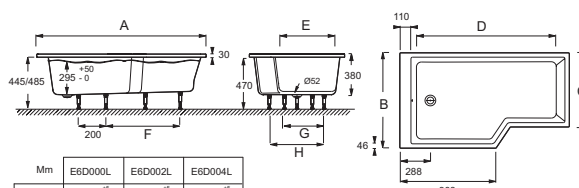

Общая информация

Mm	E6D000L	E6D002L	E6D004L
A	1590⁻³	1690⁻³	1790⁻³
B	900⁻³	900⁻³	900⁻³
C	700⁻³	700⁻³	700⁻³
D	1320	1320	1420
E	530	530	530
F	760	760	760
G	290	290	280
H	490	490	490

Спецификация продукта: Ванна левосторонняя 160 x 90/70 см. CE6D000L. Коллекция: BAIN-DOUCHE NEO. РАЗМЕРЫ (СМ): 160 x 90 x 38 см. ВЕС: 23,5 кг. МАТЕРИАЛ: Акрил. ТИП УСТАНОВКИ: Встраиваемые. ОБЪЕМ: 255/185. ФОРМА: Прямоугольные. ДИАМЕТР СЛИВА: 5.2 см. ДОПОЛНИТЕЛЬНАЯ ИНФОРМАЦИЯ: Ванна-душ. МОДЕЛЬ: Правосторонняя. ПРОДУКТ В КОМПЛЕКТЕ: (Деревянная ступенька и слив в комплекте). НОЖКИ: В комплекте. СТУПЕНЬКА: В комплекте. СЛИВ: В комплекте. В комплекте: Деревянная ступенька и специальный слив. Дополнительная опция: белая лакированная панель из алюминия и экран на ванну. Размеры основания: 130 x 52/72 см.

*В зависимости от конфигурации компьютера или настроек принтера, технических факторов и характеристик, цвета, которые Вы видите могут не полностью соответствовать настоящим цветам и являются схематическими.