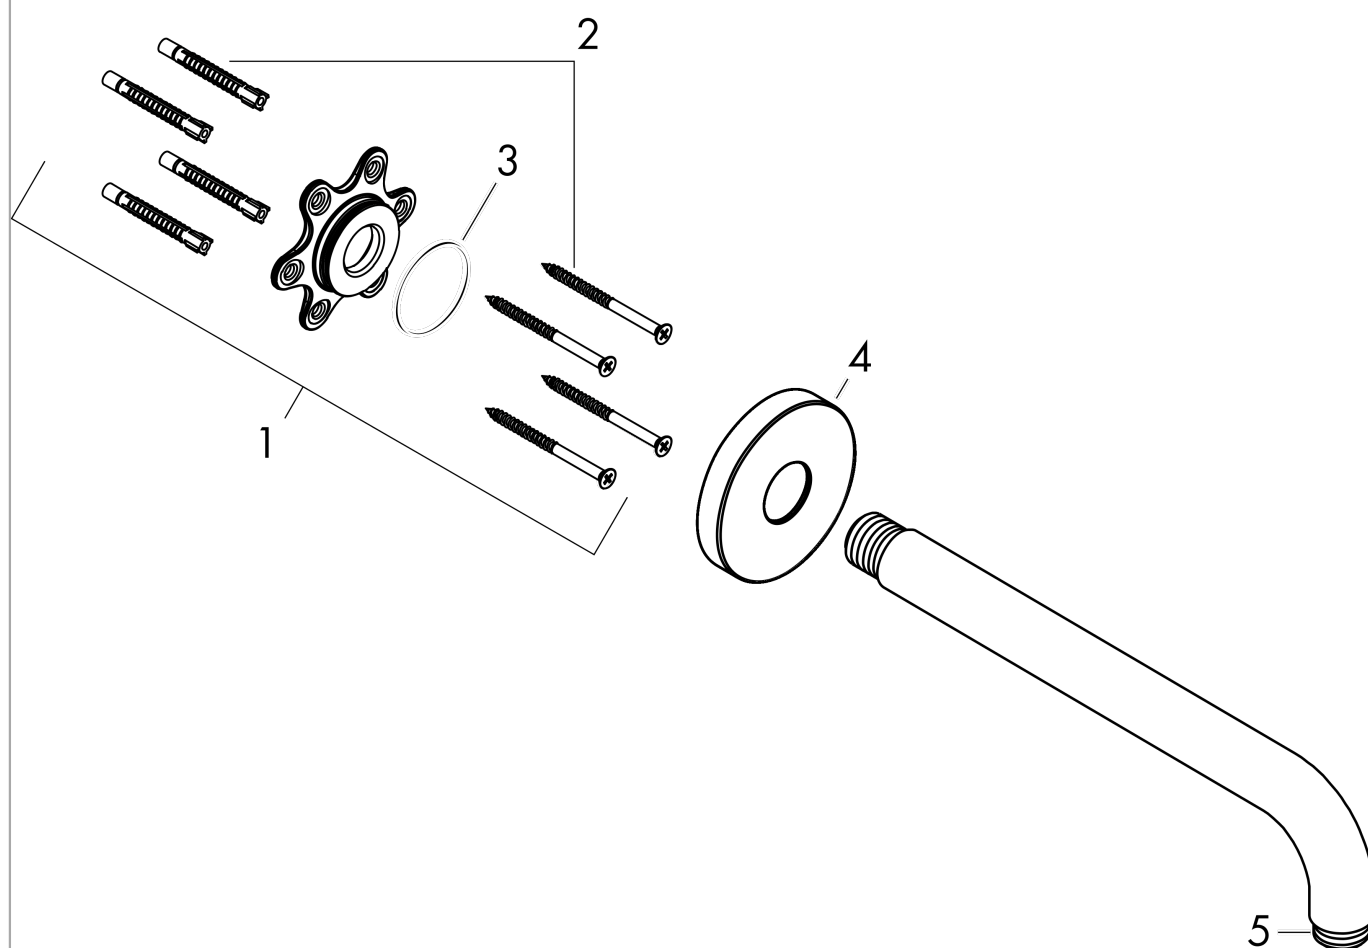

Держатель верхнего душа 38,9 смПоверхности : **шлиф. бронза** Артикульный номер: **27413140****Описание****Характеристики**

- длина: 389 мм
- вид монтажа: наружный монтаж
- материал: латунь
- исполнение: угол 90°
- соединительная резьба G 1/2

Награды за дизайн**Продукт****Чертеж**

Держатель верхнего душа 38,9 см

Поверхности : **шлиф. бронза** Артикульный номер: **27413140**

Покомпонентное изображение

Год выпуска: >12/20

Держатель верхнего душа 38,9 см

Поверхности : **шлиф. бронза** Артикульный номер: **27413140**

Перечень запасных частей

Год выпуска: >12/20

Позиция	Описание	Артикульный номер	PC	PU
1	mounting kit	95208000	-	1
2	mounting set	40916000	-	1
3	O-ring 34x2	98383000	-	1
4	escutcheon Ø 80 mm	98940140	-	1
5	O-ring 16x2	98133000	-	1