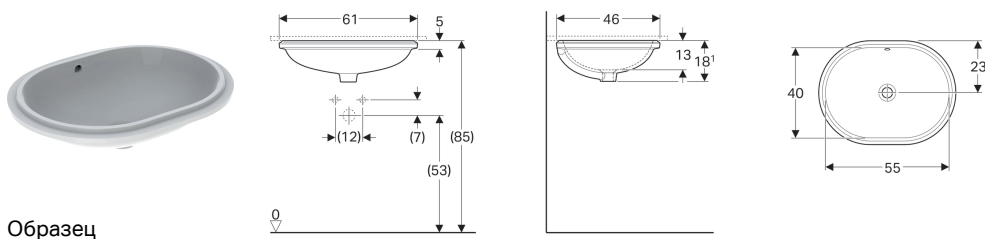

## Раковина под столешницу Geberit VariForm эллиптической формы

### Цели применения

- Для монтажа в столешницу умывальника

### Характеристики

- Эллиптическая
- Простота монтажа с прилагаемым шаблоном для отверстий

### Объем поставки

- Крепеж

Арт. №	Цвет / поверхность	Перелив	В	В1	Н	Т	Т1
500.756.01.2	Белый	На виду	61 см	55 см	18.1 см	46 см	40 см
500.758.01.2	Белый	Без	61 см	55 см	18.1 см	46 см	40 см