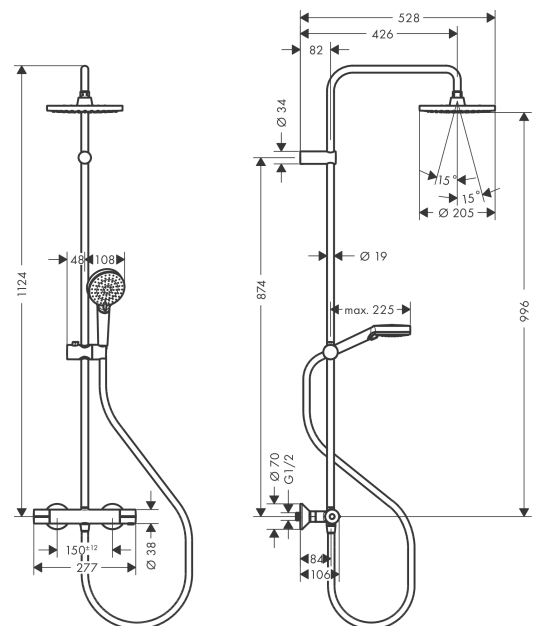

Vernis Blend

Showerpipe 200 1jet с термостатом

Поверхности : **матовый черный** Артикульный номер: **26276670**

Описание

Характеристики

- состоит из: верхний душ, ручной душ, термостат для душа, штанга для душа, держатель для душа
- верхний душ Vernis Blend 200 1jet
- размер диска верхнего душа: 205 мм
- типы струй верхнего душа: Rain
- шарнирное соединение: регулируемый угол верхнего душа
- тип струи ручной душ: Rain, IntenseRain
- максимальный расход воды при 3 бар: 15,9 л/мин
- рабочее давление: мин. 1 бар/макс. 10 бар
- диаметр штанги: 19 мм
- держатель для ручного душа регулируемый по высоте с внешней кнопкой выбора
- длина держателя верхнего душа: 426 мм
- термостат Vernis
- предохранительный ограничитель при 40°C
- регулируемый ограничитель температуры горячей воды
- пользовательское управление посредством вращения рукоятки
- вид монтажа: внешний монтаж
- соединительная резьба G 1/2
- межосевое подключение 150 мм ± 12 мм
- клапан обратного тока

Технология

Продукт

Чертеж