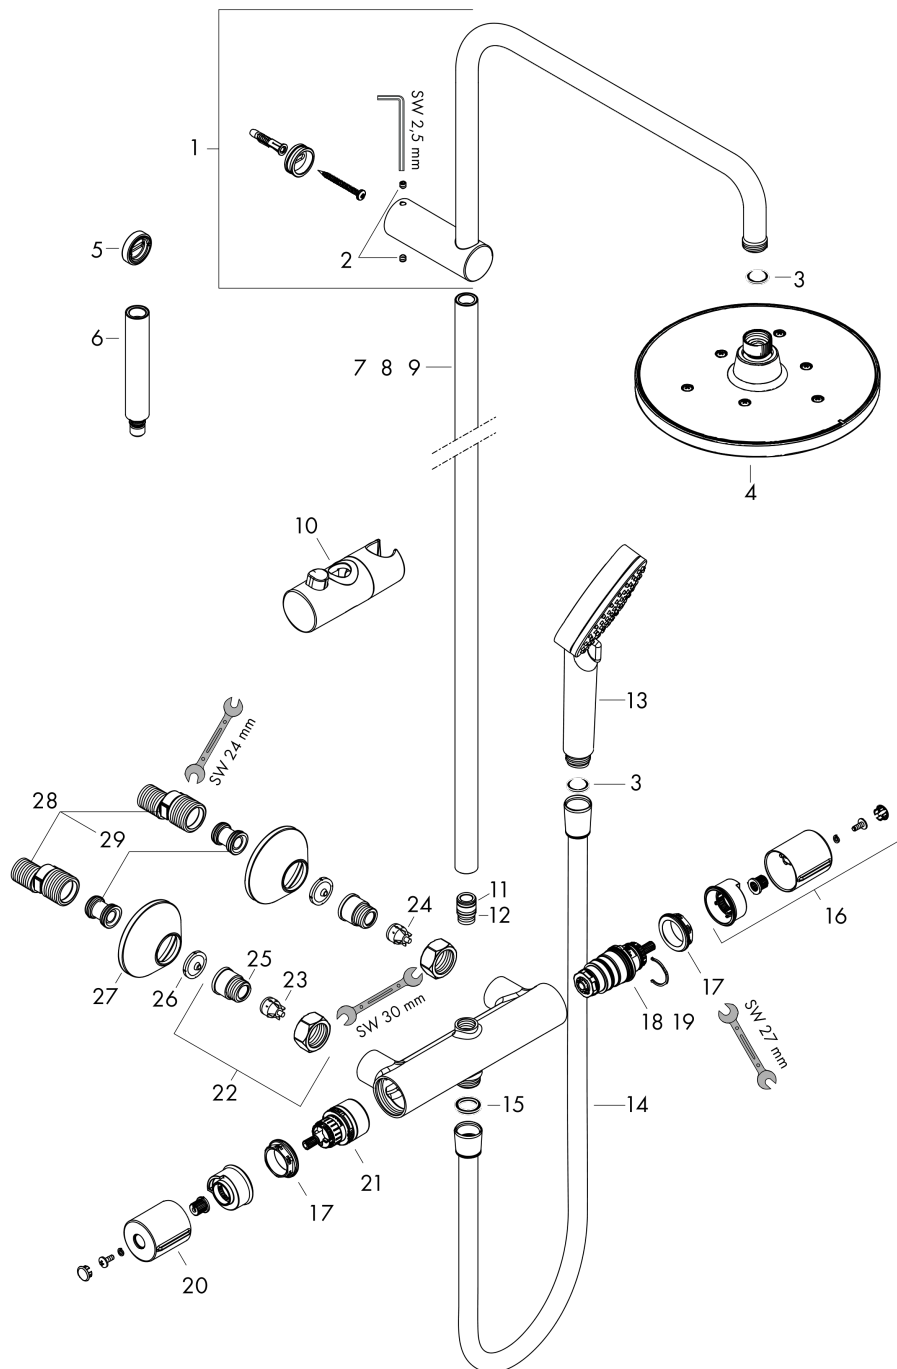

### Showerpipe 200 1jet с термостатом

Поверхности : **матовый черный** Артикульный номер: **26276670**

#### График расхода воды

Vernis Blend

Showerpipe 200 1jet с термостатом

Поверхности : матовый черный Артикулный номер: 26276670

Покомпонентное изображение

Год выпуска: >04/21

**Vernis Blend****Showerpipe 200 1jet с термостатом**Поверхности : **матовый черный** Артикульный номер: **26276670****Перечень запасных частей**

Год выпуска: &gt;04/21

Позиция	Описание	Артикульный номер	PC	PU
1	shower arm	93768670	-	1
2	hollow set screw M5x5	98446000	-	1
3	filter packing	94246000	-	1
4	head shower	26271670	-	1
5	tile-matching-disk 7 mm	93813670	-	-
6	extension 100 mm	94164670	-	1
7	pipe 845 mm	93906670	-	1
8	pipe 945 mm	93770670	-	-
9	pipe 1145 mm	93907670	-	1
10	support, assy	93729670	-	1
11	O-ring 12x2	98214000	-	1
12	O-ring 11x2	98127000	-	1
13	handshower	26270670	-	1
14	shower hose Isiflex'B 1,60 m	28276670	-	1
15	seal	98058000	-	1
16	handle for thermostat	93727670	-	1
17	nut	98913000	-	1
18	thermostat cartridge	98282000	-	1
19	cartridge for exchanged connections	92373000	-	1
20	handle	93731670	-	1
21	shut off unit with selector	98283000	-	1
22	connecting thread G½	93730670	-	1
23	non return valve (pressure-resistant up to 2 MPa)	93136000	-	1
24	non return valve	96737000	-	1
25	O-ring 16x2	98133000	-	1
26	filter packing	96922000	-	1
27	escutcheon Ø 70 mm	93718670	-	1
28	set of S-unions (±12 mm)	94140000	-	1
29	noise reduction	96429000	-	1