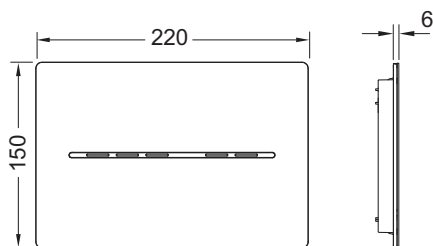

Группа товаров: 904

Группа продукции: 2009040100

Чертежи:

Запасные части:

- | | | |
|---|---------|--|
| 1 | 9820478 | Лицевая панель, нержавеющая сталь, сатин (с покрытием против отпечатков пальцев) |
| 2 | 9820426 | Монтажная рамка TECEsolid |
| 3 | 9820284 | Электропривод смыва |
| | 9820493 | Электродвигатель привода для сливного бачка TECE (глубина установки 13 и 8 см) |
| 4 | 9820180 | Ручки для демонтажа панели смыва, комплект 2 шт. |
| 5 | 9820263 | Винты для крепления панели смыва, комплект 2 шт. |
| 6 | 9820390 | Ключ для демонтажа и программирования панели смыва |