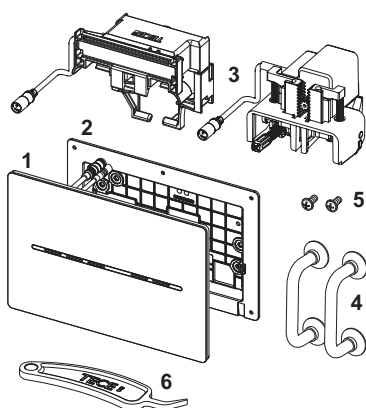

Функция оценки/регистрации через приложение, интерфейс системы управления зданием и дистанционное управление с помощью кнопки на поручне безопасности с управлением по кабелю.

данные о продажах:

наименование товара: TECESolid Панель смыва бесконтактная, батарея 6 В, шлифованная нерж. сталь с покрытием против отпечатков пальцев

Группа товаров: 904

Группа продукции: 2009040100

Чертежи:

Запасные части:

- | | | |
|---|---------|--|
| 1 | 9820478 | Лицевая панель, нержавеющая сталь, сатин (с покрытием против отпечатков пальцев) |
| 2 | 9820426 | Монтажная рамка TECEsolid |
| 3 | 9820284 | Электропривод смыва |
| | 9820493 | Электродвигатель привода для сливного бачка TECE (глубина установки 13 и 8 см) |
| 4 | 9820180 | Ручки для демонтажа панели смыва, комплект 2 шт. |
| 5 | 9820263 | Винты для крепления панели смыва, комплект 2 шт. |
| 6 | 9820390 | Ключ для демонтажа и программирования панели смыва |