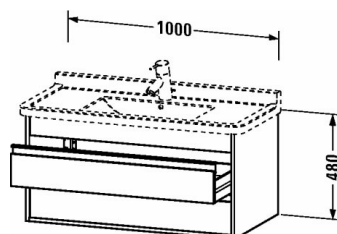

**Ketho Тумбочка подвесная # KT6645**

| &lt; 1000 мм &gt; |

| Тумбочка подвесная  | Размеры       | Вес | Номер заказа |
|---|---------------|-----|--------------|
| 2 выдвижных ящика, верхний ящик, вкл. вырез и крышку для сифона, для Starck 3 # 030410  |               |     |              |
| <b>Цвета</b>  |               |     |              |
| M07 Бетонно-серый матовый декор M16 Black Oak M18 Белый матовый, декор M21 Орех темный декор M22 Белый глянцевый декор M30 Natural Oak M35 Oak Terra M43 Базальт матовый, декор M49 Графит матовый, декор M53 Каштан темный, декор M75 Лен, декор M79 Орех натуральный, декор M91 Серо-коричневый декор |               |     |              |
| <b>Вариант</b>  | 1000 x 455 мм |     | KT6645       |
| <b>Справка</b>  |               |     |              |
| Рекомендуется малогабаритный сифон # 005076, Возможна система разделителей (опция), отдельный компонент # UV 9845   |               |     |              |
| <b>Соответствующая продукция</b>  |               |     |              |
| Система разделителей Индивидуальная переустанавливаемая система разделителей с крышкой, черный бриллиант, для тумбочки, 115 x 320 мм  | 115 x 320 мм  |     | UV9845       |
| Малогабаритный сифон , 1 1/4" мм  | 1 1/4" мм     |     | 005076       |
| Умывальник, умывальник для мебели с плоскостью под смеситель, 1050 x 485 мм   | 1050 x 485 мм |     | 030410       |

Все чертежи содержат необходимые размеры с соблюдением стандартных допусков. Они указаны в мм и не являются обязательными. Точные размеры, в частности для монтажа по индивидуальному заказу, можно получить только по готовому изделию.