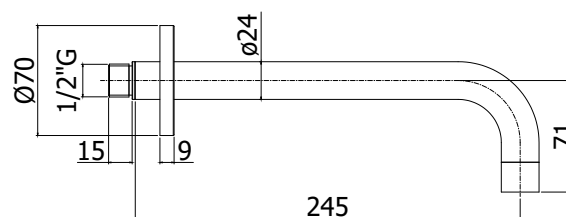

COLLEZIONE

accessori - fittings

IMMAGINE PRODOTTO

DISEGNO TECNICO

DESCRIZIONE

Bocca a muro per vasca completa di:

- aeratore M22x1
- piastra in metallo Ø70mm
- attacco 1/2\"G

ART.

ZBOC 141 . .

Ø24 con lunghezza l. 245mm

FINITURE

ZBOC

- CR - cromo
- BO - bianco opaco
- NO - nero opaco
- HG - finitura HONEY GOLD
- HGSP - finitura HONEY GOLD SPAZZOLATO
- ST - finitura steel looking

PAGINA PRODOTTO