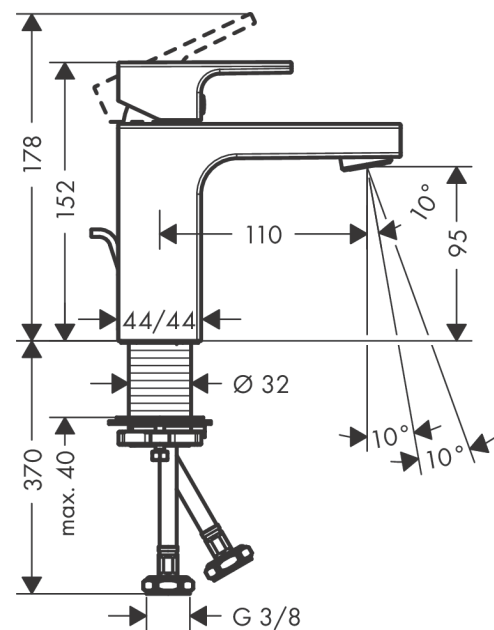

Vernis Shape**Смеситель для раковины, однорычажный, 100 со сливным гарнитуром**Поверхности : **матовый черный** Артикульный номер: **71561670****Описание****Характеристики**

- состоит из: однорычажный смеситель для раковины, слив/перелив
- ComfortZone 100
- выступ 110 мм
- тип струи: обычная струя
- регулируемый формирователь струи
- максимальный расход воды при 3 бар: 5 л/мин
- керамический узел смешивания
- регулируемое ограничение температуры
- с изолированной подачей воды
- подходит для проточных водонагревателей
- материал сливного набора: синтетический
- вид соединения: соединительные шланги G 3/8
- донный клапан, 1 1/4"

Технология**Продукт****Чертеж**

Vernis Shape

Смеситель для раковины, однорычажный, 100 со сливным гарнитуром

Поверхности : **матовый черный** Артикульный номер: **71561670**

График расхода воды