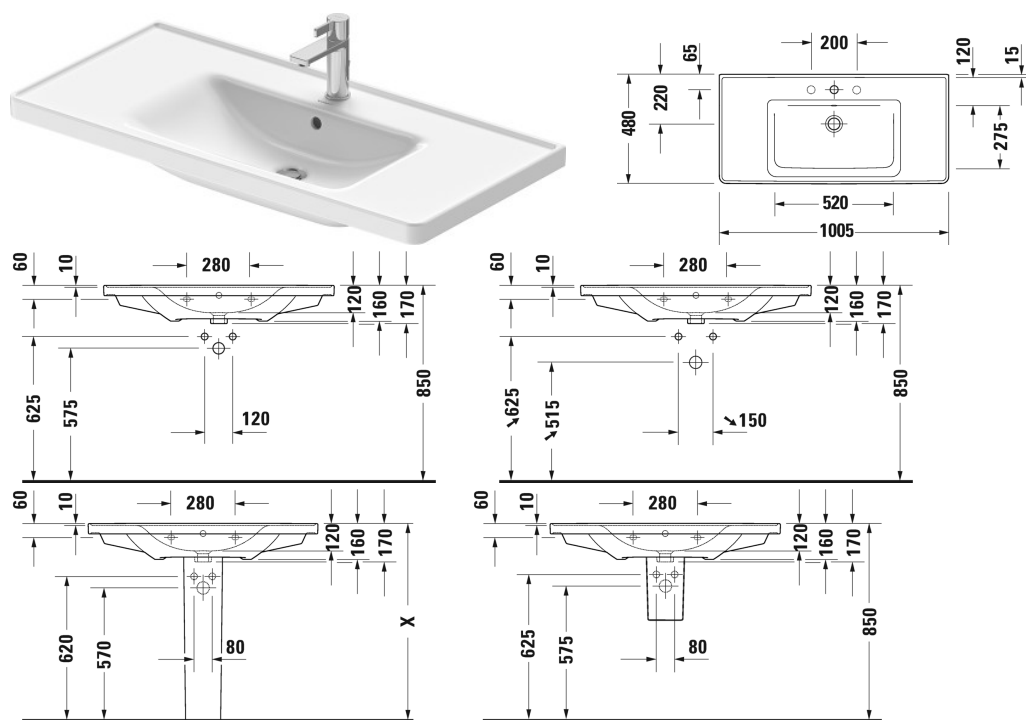

**Умывальник, умывальник для мебели # 2367100000**  
/ 2367100060

| < 1005 мм > |

Умывальник, умывальник для мебели	Размеры	Вес	Номер заказа
с переливом, с плоскостью под смеситель, глазуровка снизу, 1005 мм			
<b>Цвета</b>			
00 Белый Alpin			
<b>Вариант</b>			
●	1005 x 480 мм	27,000 кг	2367100000
⊗	1005 x 480 мм	27,000 кг	2367100060
Сантехническая керамика со специальным покрытием WonderGliss остается чистой и красивой в течение долгого времени. При заказе WonderGliss добавьте "1" на 11-м месте в артикуле модели.			
<b>Принадлежности</b>			
Нажимной выпуск для умывальников с переливом		0,400 кг	005052
Сифон		1,500 кг	005036
Трубчатый сифон для умывальника с удлиненной сливной трубой 300 мм	1 1/4" мм	0,600 кг	005026

**Умывальник, умывальник для мебели # 2367100000**  
/ 2367100060

|< 1005 мм >|

**Соответствующая продукция**

Тумбочка подвесная 1 выдвижное отделение, для D-Neo # 236710, 984 x 452 мм	984 x 452 мм	DE4256
Тумбочка подвесная 1 выдвижной ящик, 1 выдвижное отделение, верхний ящик, вкл. вырез и крышку для сифона, для D-Neo # 236710, 984 x 452 мм	984 x 452 мм	DE4356

*Все чертежи содержат необходимые размеры с соблюдением стандартных допусков. Они указаны в мм и не являются обязательными. Точные размеры, в частности для монтажа по индивидуальному заказу, можно получить только по готовому изделию.*