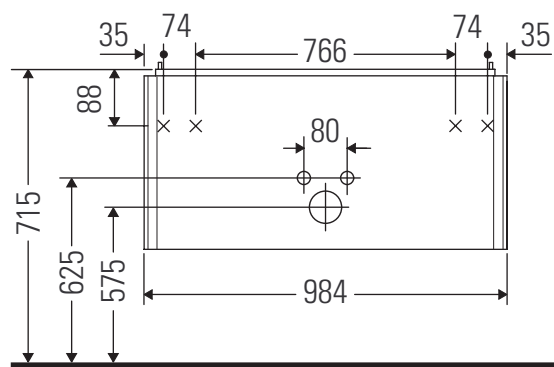

XViu

XV 4337

Инструкция по монтажу

Vero Air # 235010

Указания по применению

Серия мебели для ванной комнаты соответствует действующим нормам и директивам на момент поставки и сконструирована для использования в ванных комнатах. Непосредственное орошение водой, например, во время мытья под душем следует избегать.