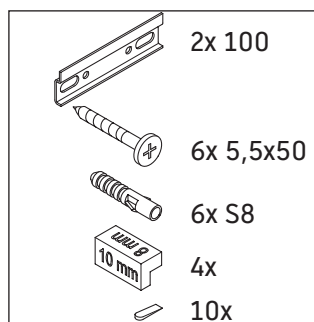

XViu

XV 4337

Инструкция по монтажу

Vero Air # 235010

Указания по применению

Серия мебели для ванной комнаты соответствует действующим нормам и директивам на момент поставки и сконструирована для использования в ванных комнатах. Непосредственное орошение водой, например, во время мытья под душем следует избегать.