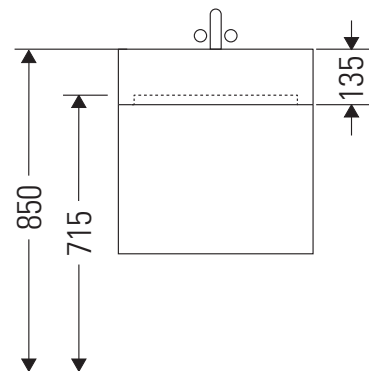

XViu

XV 4337

Инструкция по монтажу

Vero Air # 235010

Указания по применению

Серия мебели для ванной комнаты соответствует действующим нормам и директивам на момент поставки и сконструирована для использования в ванных комнатах. Непосредственное орошение водой, например, во время мытья под душем следует избегать.