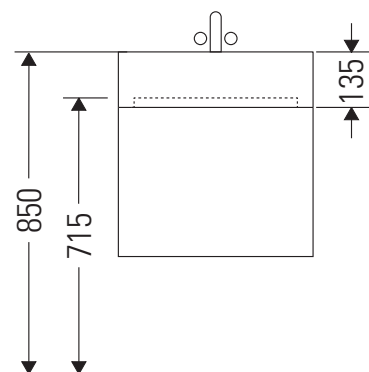

XViu

XV 4337

Инструкция по монтажу

Vero Air # 235010

Указания по применению

Серия мебели для ванной комнаты соответствует действующим нормам и директивам на момент поставки и сконструирована для использования в ванных комнатах. Непосредственное орошение водой, например, во время мытья под душем следует избегать.