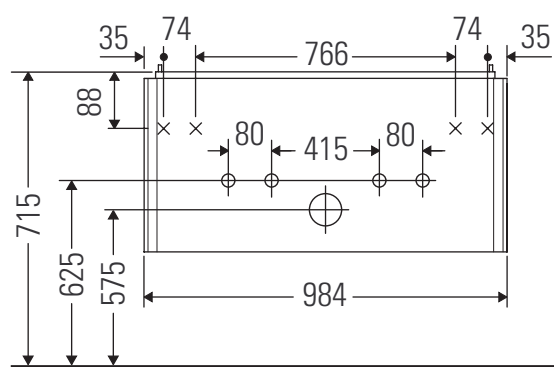

XViu

XV 4337

Инструкция по монтажу

Vero Air # 235010

Указания по применению

Серия мебели для ванной комнаты соответствует действующим нормам и директивам на момент поставки и сконструирована для использования в ванных комнатах. Непосредственное орошение водой, например, во время мытья под душем следует избегать.