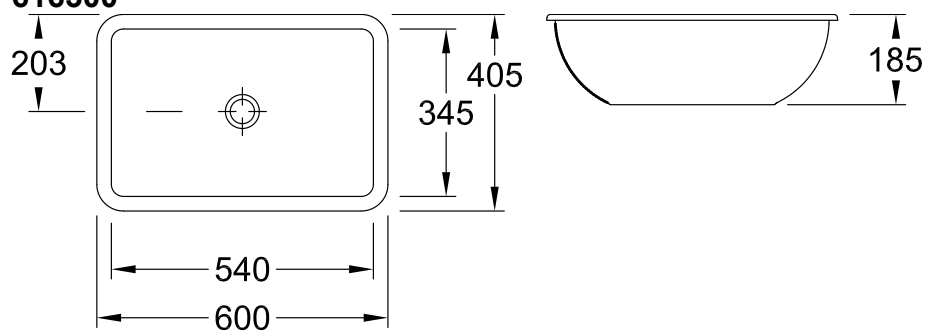

ТЕХНИЧЕСКИЕ ЧЕРТЕЖИ

616300