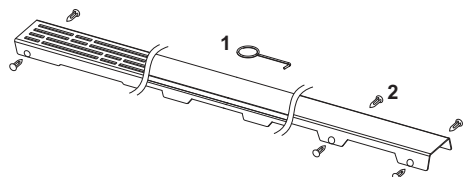

Декоративная решетка TECEdrainline "quadratum",
нержавеющая сталь, глянец или сатин, для душевого канала,
прямая

номенклатурный номер : 601250

Номинальная
длина: 1200 мм
Поверхность: глянец
К 1: 1 шт.

описание:

Декоративная решетка для душевого канала TECEdrainline (прямого) из нержавеющей стали (глянец/сатин) для установки в корпус канала, класс нагрузки КЗ — испытательная нагрузка 300 кг.

Максимальное сопротивление скольжению босых ног на мокрой поверхности, класс С согласно DIN 51097 (для поверхности «сатин»).

данные о продажах:

наименование товара: Декоративная решетка TECEdrainline "quadratum" 1200 мм нержавеющая сталь, глянец, прямая

Группа товаров: 600

Группа продукции: 3006000050

Чертежи:

Запасные части:

- | | | |
|---|--------|------------------------------|
| 1 | 668014 | Крючок для извлечения основы |
| 2 | 668016 | Уплотняющие вставки (10 шт.) |