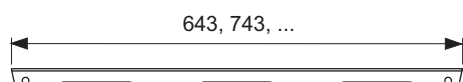

Декоративная решетка для душевого канала TECEdrainline (прямого) из нержавеющей стали (глянец/сатин) для установки в корпус канала, класс нагрузки КЗ — испытательная нагрузка 300 кг.

Максимальное сопротивление скольжению босых ног на мокрой поверхности, класс С согласно DIN 51097 (для поверхности «сатин»).

данные о продажах:

наименование товара: Декоративная решетка TECEdrainline "quadratum" 1200 мм нержавеющая сталь, глянец, прямая

Группа товаров: 600

Группа продукции: 3006000050

Чертежи:

Запасные части:

- | | | |
|---|--------|------------------------------|
| 1 | 668014 | Крючок для извлечения основы |
| 2 | 668016 | Уплотняющие вставки (10 шт.) |