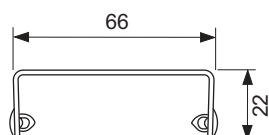

Декоративная решетка TECEdrainline "quadratum",
нержавеющая сталь, глянец или сатин, для душевого канала,
прямая

номенклатурный номер : 601250

Номинальная
длина: 1200 мм
Поверхность: глянец
К 1: 1 шт.

описание:

Декоративная решетка для душевого канала TECEdrainline (прямого) из нержавеющей стали (глянец/сатин) для установки в корпус канала, класс нагрузки КЗ — испытательная нагрузка 300 кг.

Максимальное сопротивление скольжению босых ног на мокрой поверхности, класс С согласно DIN 51097 (для поверхности «сатин»).

данные о продажах:

наименование товара: Декоративная решетка TECEdrainline "quadratum" 1200 мм нержавеющая сталь, глянец, прямая

Группа товаров: 600

Группа продукции: 3006000050

Чертежи:

Запасные части:

- | | | |
|---|--------|------------------------------|
| 1 | 668014 | Крючок для извлечения основы |
| 2 | 668016 | Уплотняющие вставки (10 шт.) |