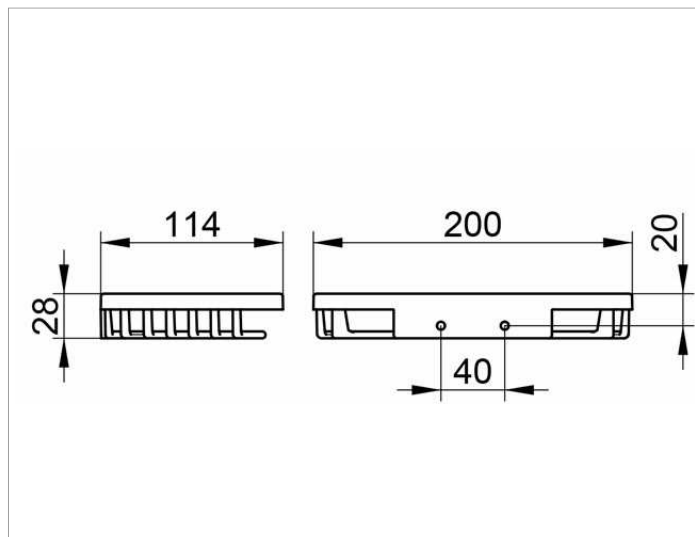

ПОЛОЧКИ ДЛЯ ДУША

24942010000 Корзинка для губки

ИЗДЕЛИЕ

ОПИСАНИЕ ИЗДЕЛИЯ

съемная, со скрытым креплением

поверхность

хром

ЧЕРТЕЖ

спецификации

KEUCO SPONGE WIRE BASKET, wall mounted, 24942010000
chrome-plated sponge wire basket in a functional design,
easy to clean, removable,
depth 4-1/2", width 7-7/8", height 1-1/8",
distance between bore holes 1-9/16"
with concealed fastening screws
incl. corrosion-free mounting material