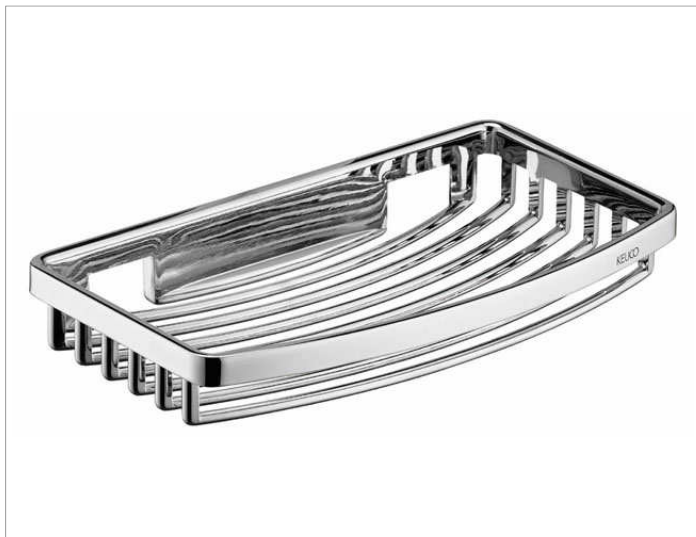

ПОЛОЧКИ ДЛЯ ДУША

24942010000 Корзинка для губки

ИЗДЕЛИЕ

ОПИСАНИЕ ИЗДЕЛИЯ

съемная, со скрытым креплением

поверхность

хром

ЧЕРТЕЖ

спецификации

KEUCO SPONGE WIRE BASKET, wall mounted, 24942010000
chrome-plated sponge wire basket in a functional design,
easy to clean, removable,
depth 4-1/2", width 7-7/8", height 1-1/8",
distance between bore holes 1-9/16"
with concealed fastening screws
incl. corrosion-free mounting material