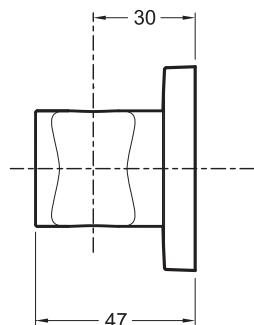

**8468D**

**Коллекция:** MODULO

**Отделки\*:**

CP - Хром

### Технические характеристики

- РАЗМЕРЫ (СМ): 6 x 6 см
- ДИЗАЙН: КВАДРАТНЫЙ СОВРЕМЕННЫЙ
- АКССЕСУАРЫ: Держатель ручного душа
- ТИП СИСТЕМЫ: С СИСТЕМОЙ MODULO

### Общая информация

Спецификация продукта: Держатель для ручного душа, квадратный дизайн. 8468D. Коллекция: MODULO. РАЗМЕРЫ (СМ): 6 x 6 см. АКССЕСУАРЫ: Держатель ручного душа. ДИЗАЙН: КВАДРАТНЫЙ СОВРЕМЕННЫЙ. ТИП СИСТЕМЫ: С СИСТЕМОЙ MODULO.