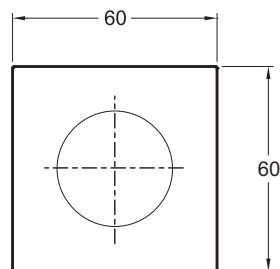

**8468D**

**Коллекция:** MODULO

**Отделки\*:**

CP - Хром

### Технические характеристики

- РАЗМЕРЫ (СМ): 6 x 6 см
- ДИЗАЙН: КВАДРАТНЫЙ СОВРЕМЕННЫЙ
- АКССЕСУАРЫ: Держатель ручного душа
- ТИП СИСТЕМЫ: С СИСТЕМОЙ MODULO

### Общая информация

Спецификация продукта: Держатель для ручного душа, квадратный дизайн. 8468D. Коллекция: MODULO. РАЗМЕРЫ (СМ): 6 x 6 см. АКССЕСУАРЫ: Держатель ручного душа. ДИЗАЙН: КВАДРАТНЫЙ СОВРЕМЕННЫЙ. ТИП СИСТЕМЫ: С СИСТЕМОЙ MODULO.