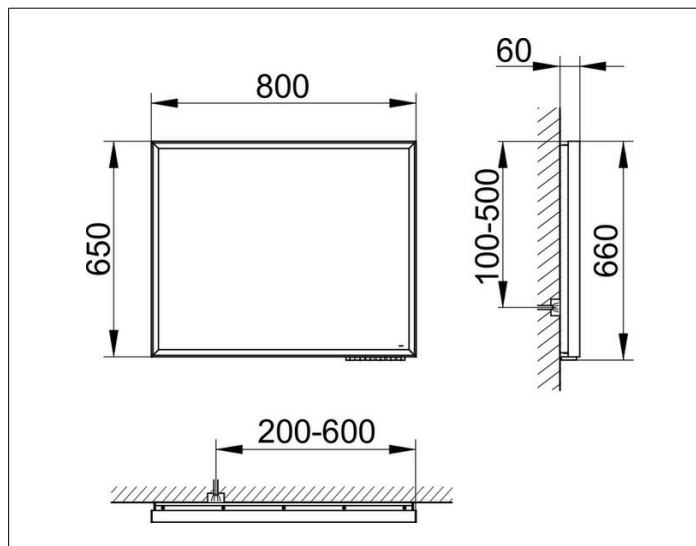

**Royal Lumos**

14597172500 Зеркало с подсветкой

**ИЗДЕЛИЕ****ЧЕРТЕЖ****ОПИСАНИЕ ИЗДЕЛИЯ**

бесступенчатая настройка тона подсветки от 2700 Кельвин (теплая белая) до 6500 Кельвин (дневной свет),  
обрамление из алюминия

ЕЕК: С , 53 kWh/1000h

**ПОВЕРХНОСТЬ**

53 Watt

**ГАБАРИТЫ**

800 x 650 x 60 mm