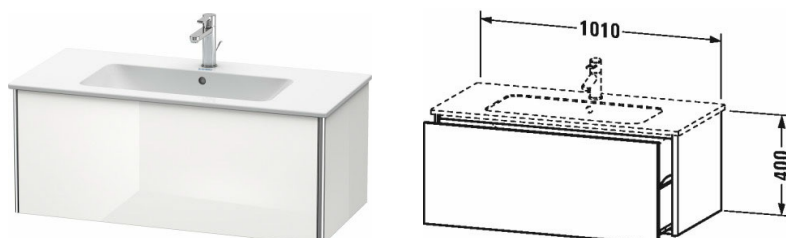

XSquare Тумбочка подвесная # XS4073

|< 1010 мм >|

Тумбочка подвесная	Размеры	Вес	Номер заказа
1 выдвижное отделение, для ME by Starck # 233610			
Цвета			
M07 Бетонно-серый матовый декор M09 Светло-голубой матовый декор M18 Белый матовый, декор M22 Белый глянцевый декор M36 Белый шелковисто-матовый лак M38 Доломитово-серый глянцевый лак M39 Скандинавский белый шелковисто-матовый лак M40 Черный глянцевый лак M43 Базальт матовый, декор M47 Каменно-синий глянцевый лак M49 Графит матовый, декор M60 Серо-коричневый шелковисто-матовый лак M75 Лен, декор M85 Белый глянцевый лак M86 Капучино глянцевый лак M89 Фланелево-серый глянцевый лак M90 Фланелево-серый шелковисто-матовый лак M91 Серо-коричневый декор M92 Каменно-серый шелковисто-матовый лак M94 Баклажан шелковисто-матовый лак M97 Светло-голубой шелковисто-матовый лак M98 Темно-синий шелковисто-матовый лак			
Вариант			
	1010 x 478 мм		XS4073
Справка			
Рекомендуется малогабаритный сифон # 005076, Система разделителей не монтируется дополнительно, она должна быть установлена на фабрике., Необходимые данные для заказа:, - внутренние разделители да/нет, - орех 77 или клен 78			
Принадлежности			
Дополнительные модули Система разделителей из массива клена или ореха, для шкафчиков шириной 1010 мм	1010 мм		UV9778
Соответствующая продукция			
Малогабаритный сифон , 1 1/4" мм	1 1/4" мм		005076
Умывальник, умывальник для мебели с переливом, с плоскостью под смеситель, 1030 x 490 мм	1030 x 490 мм		233610

XSquare Тумбочка подвесная # XS4073

|< 1010 мм >|

Все чертежи содержат необходимые размеры с соблюдением стандартных допусков. Они указаны в мм и не являются обязательными. Точные размеры, в частности для монтажа по индивидуальному заказу, можно получить только по готовому изделию.