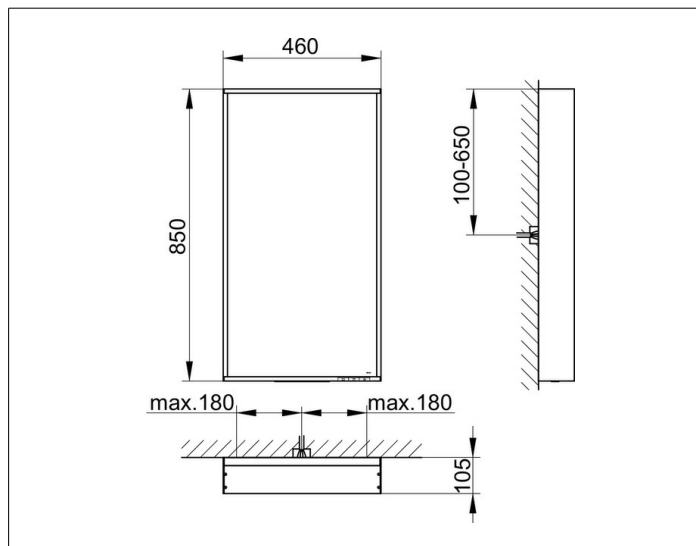

Plan**33096ZZ1000 Зеркало с подсветкой****ИЗДЕЛИЕ****ЧЕРТЕЖ****ОПИСАНИЕ ИЗДЕЛИЯ**

1 цвет подсветки, 3000 Кельвин (теплый белый),
алюминиевая рама по периметру зеркала, лакированная

Управление:

сенсорная панель управления,
на выбор – с возможностью подключения к общему выключателю

ГАБАРИТЫ

460 x 850 x 105 mm