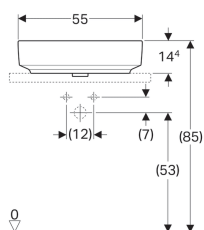

Накладная раковина Geberit VariForm эллиптической формы

Образец

Цели применения

- Для монтажа на столешницах

Характеристики

- Подходит к любой мебели ванной комнаты VariForm
- Эллиптическая

- Простота монтажа с прилагаемым шаблоном для отверстий

Технические характеристики

Материал | Сантехнический фарфор

Объем поставки

- Крепеж

Арт. №	Цвет / поверхность	Перелив	В	Н	Т
500.774.01.2	Белый	Без	55 см	15.8 см	40 см

Принадлежности

- Донный клапан Geberit с отводом без возможности перекрытия слива