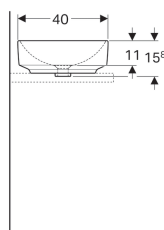

Накладная раковина Geberit VariForm эллиптической формы

Образец

Цели применения

- Для монтажа на столешницах

Характеристики

- Подходит к любой мебели ванной комнаты VariForm
- Эллиптическая

- Простота монтажа с прилагаемым шаблоном для отверстий

Технические характеристики

Материал | Сантехнический фарфор

Объем поставки

- Крепеж

Арт. №	Цвет / поверхность	Перелив	В	Н	Т
500.774.01.2	Белый	Без	55 см	15.8 см	40 см

Принадлежности

- Донный клапан Geberit с отводом без возможности перекрытия слива