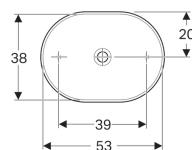

Накладная раковина Geberit VariForm эллиптической формы

Образец

Цели применения

- Для монтажа на столешницах

Характеристики

- Подходит к любой мебели ванной комнаты VariForm
- Эллиптическая

- Простота монтажа с прилагаемым шаблоном для отверстий

Технические характеристики

Материал | Сантехнический фарфор

Объем поставки

- Крепеж

Арт. №	Цвет / поверхность	Перелив	В	Н	Т
500.774.01.2	Белый	Без	55 см	15.8 см	40 см

Принадлежности

- Донный клапан Geberit с отводом без возможности перекрытия слива