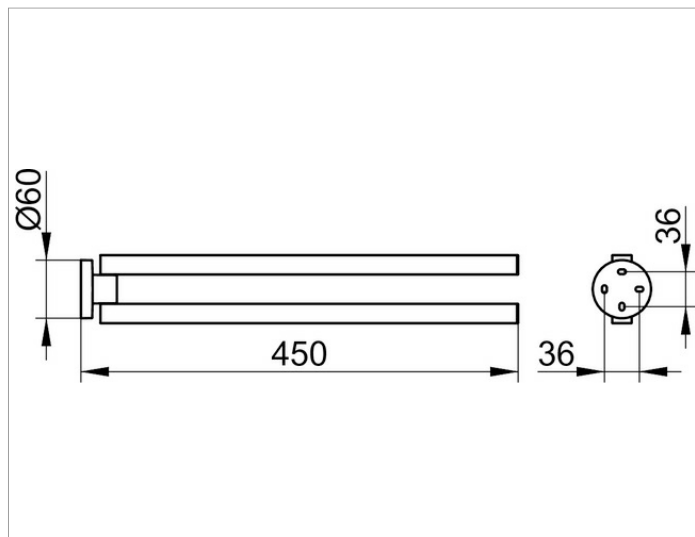

Edition 90

19018010000 Полотенцедержатель

ИЗДЕЛИЕ

ЧЕРТЕЖ

ОПИСАНИЕ ИЗДЕЛИЯ

двойной, поворотный

поверхность

хром

Габариты

450 mm