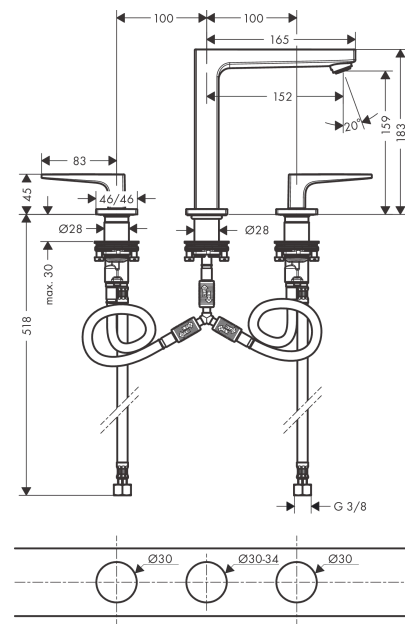

Metropol

Смеситель для раковины 160, на 3 отверстия, с рычаговыми ручками, со сливным клапаном Push-Open

Поверхности : матовый белый Артикульный номер: 32515700

Описание

Характеристики

- состоит из: смеситель для раковины, на 3 отверстия, слив/перелив
- ComfortZone 160
- выступ 152 мм
- расход воды при 3 барах: 5 л/мин
- с керамическими вентилями для горячей/холодной воды 90°
- подходит для проточных водонагревателей
- сливной клапан Push-Open G 1 ¼
- материал сливного набора: металл
- вид соединения: соединительные шланги G 3/8

Технология

Продукт

Чертеж

График расхода воды

- ① With flow limiter
- ② Без ограничитель расхода