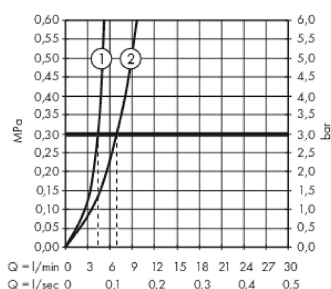

Metropol

Смеситель для раковины 160, на 3 отверстия, с рычаговыми ручками, со сливным клапаном Push-Open

Поверхности : матовый белый Артикульный номер: 32515700

Описание

Характеристики

- состоит из: смеситель для раковины, на 3 отверстия, слив/перелив
- ComfortZone 160
- выступ 152 мм
- расход воды при 3 барах: 5 л/мин
- с керамическими вентилями для горячей/холодной воды 90°
- подходит для проточных водонагревателей
- сливной клапан Push-Open G 1 ¼
- материал сливного набора: металл
- вид соединения: соединительные шланги G 3/8

Технология

Продукт

Чертеж

График расхода воды

- ① With flow limiter
- ② Без ограничитель расхода