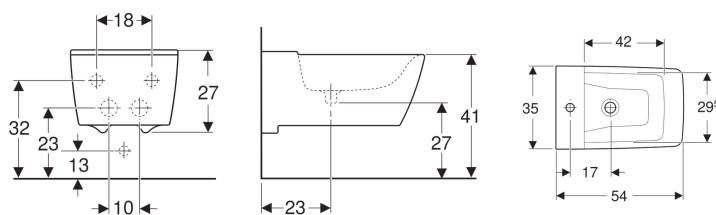

Подвесное биде Geberit Xenos² закрытой формы

Цели применения

- Для смесителей с гибкой подводкой отверстием с гибкими соединительными шлангами

Характеристики

- Подвесной
- Подвод воды скрытого монтажа
- Подходит для соединительного элемента для умывальника Geberit Clou

- Закрытая форма
- Скрытое крепление

Технические характеристики

Материал | Сантехнический фарфор

Объем поставки

- Крепеж

Арт. №	Цвет / поверхность	Перелив	В	Н	Т
500.501.01.1	Белый / Специальное керамическое покрытие KeraTect	Без	35 см	23.5 см	54 см

Принадлежности

- Сливной фитинг для раковины Geberit Clou, с рычаговым задействованием
- Крышка клапана Geberit для соединительного элемента для умывальника Clou
- Донный клапан Geberit с отводом без возможности перекрытия слива и с крышкой клапана
- Крепеж Geberit для подвесных унитазов и подвесных биде