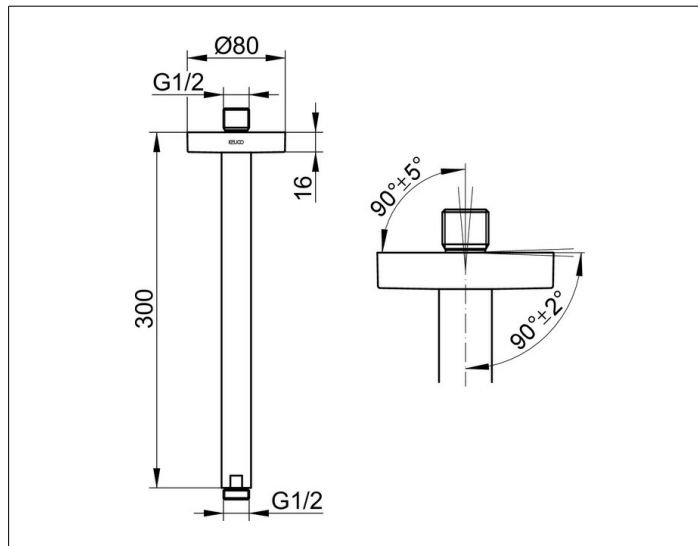

## ОПИСАНИЕ ИЗДЕЛИЯ

к потолку G 1/2, с круглым отражателем  
возможность выравнивания по потолку ( $90^\circ \pm 2^\circ$ ) и к  
подключению в потолке ( $90^\circ \pm 5^\circ$ )

## ГАБАРИТЫ

300 mm