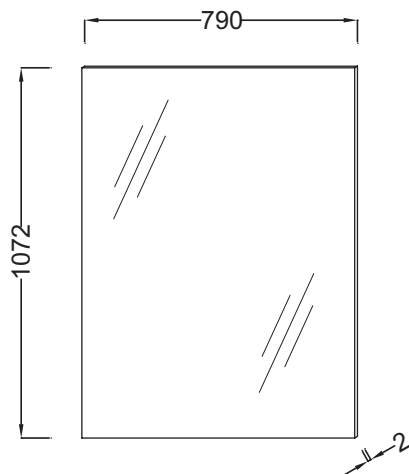

- РАЗМЕРЫ (СМ): 79 x 2 x 107,20 см
- ТИП УСТАНОВКИ: Крепление к стене
- В качестве опции: подсветка EB1224, E1217, E1219, E1216
- ВЕС: 12 кг
- РЕКОМЕНДОВАННЫЙ СМЕСИТЕЛЬ: Смесители Stance - элегантность и легкость

Продукты для комплектации

- EB1281: Мебель 77 см для раковины-столешницы
- 97591К, EB1281

Связанные продукты

- EB1217: Лампа 79.1 см
- EB1224: Светодиодный светильник

Технический чертеж

Спецификация продукта: Высокое зеркало 79 см. EB1209. Коллекция: ОБЩАЯ КАТЕГОРИЯ. РАЗМЕРЫ (СМ): 79 x 2 x 107,20 см. ВЕС: 12 кг. ТИП УСТАНОВКИ: Крепление к стене. РЕКОМЕНДОВАННЫЙ СМЕСИТЕЛЬ: Смесители Stance - элегантность и легкость. В качестве опции: подсветка EB1224, E1217, E1219, E1216.