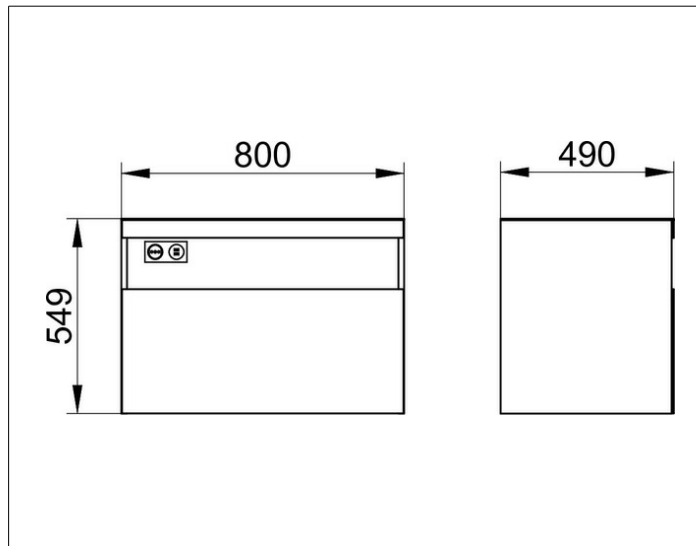

**Stageline**

32863XX0000 Тумба под умывальник

**ИЗДЕЛИЕ****ЧЕРТЕЖ****ОПИСАНИЕ ИЗДЕЛИЯ**

подходит к керамическому умывальнику  
арт. 32880, 1 выдвижной фронтальный ящик с доводчиком,  
вкл. пластиковый сифон 1 1/4 x 32

**ОБОРУДОВАНИЕ**

- 1 антискользящий коврик

**ПОВЕРХНОСТЬ**

18, 30, 97

**ГАБАРИТЫ**

800 x 550 x 490 mm