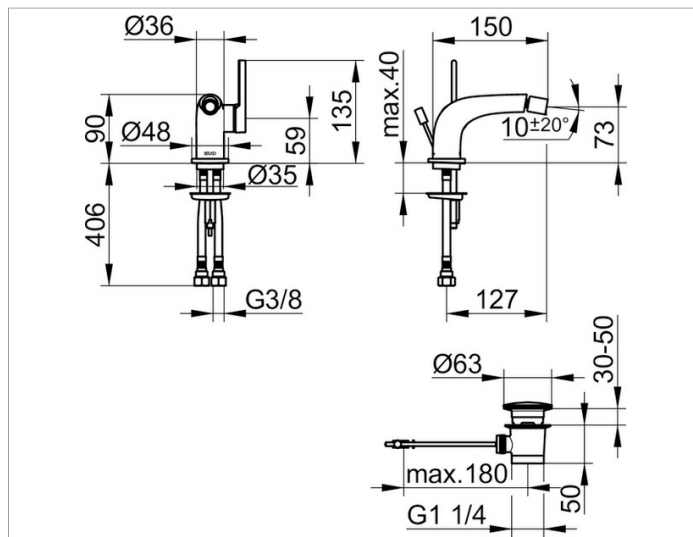

**Edition 400****5150901000 Однорычажный смеситель для биде****ИЗДЕЛИЕ****ОПИСАНИЕ ИЗДЕЛИЯ**

с гарнитурой для слива и донным клапаном 1 1/4 дюйма, монтаж на одно отверстие с системой быстрого монтажа, керамический картридж, на шарнире, аэратор Cache TJ M 18,5x1, гибкая подводка 435 мм, G 3/8 дюйма, поток воды ограничен 7,6 л/мин.

**поверхность**

хром

**ЧЕРТЕЖ****спецификации**

KEUCO Edition 400 bidet mixer, 5150901000  
chrome-plated bidet mixer, DN15,  
sculptural design,  
single hole installation,  
with pop-up waste 1 1/4 inch,  
high quality mixing cartridge with ceramic discs  
and temperature limiter,  
one hole installation with quick installation system,  
ball joint aerator cache TJ M 18,5x1,  
visible height 90 mm, spout height ca. 67 mm,  
depth 150 mm,  
ball joint adjustable +/- 20°,  
water connection with flexible pressure hose,  
length 435 mm, G 3/8 inch,  
flow rate reduced to 7,6 l/min.,  
length pull rod 400 mm,  
diameter cover plug 63 mm