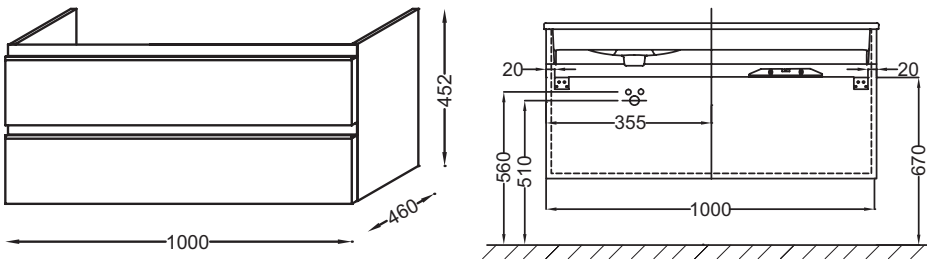

**Технические характеристики**

- **РАЗМЕРЫ (СМ):** 100 x 46 x 45 см
- **МАТЕРИАЛ:** Лак или меламин
- **МЕСТО ДЛЯ ХРАНЕНИЯ:** 2 выдвигаемых ящика с механизмом «плавное закрывание».
- **МОДЕЛЬ:** Левосторонняя
- **УСТАНОВКА РАКОВИНЫ-СТОЛЕШНИЦЫ:** Раковина слева
- **ФИКСАЦИЯ:** Установщику понадобится набор крепежей для монтажа на стену
- **ВЕС:** 27 кг
- **НОРМЫ И ПРАВИЛА:** NF
- **РЕШЕНИЕ ХРАНЕНИЯ:** Выдвижные ящики
- **ПРОДУКТ В КОМПЛЕКТЕ:** (смеситель и раковина заказываются отдельно)
- **РУЧКИ:** Встроенная ручка из нержавеющей стали

**Продукты для комплектации**

- **ЕХАС112-Z:** Подвесная раковина-столешница 100 x 46 см, левосторонняя

**Связанные продукты**

- **ЕВ322:** Комплект ножек 38 см

**Технический чертёж**

Спецификация продукта: Мебель для раковины-столешницы, 100 см (левосторонняя раковина), 2 ящика. EB2025-RA. Коллекция: VOX. РАЗМЕРЫ (СМ): 100 x 46 x 45 см. ВЕС: 27 кг. МАТЕРИАЛ: Лак или меламин. НОРМЫ И ПРАВИЛА: NF. МЕСТО ДЛЯ ХРАНЕНИЯ: 2 выдвигаемых ящика с механизмом «плавное закрывание». РЕШЕНИЕ ХРАНЕНИЯ: Выдвижные ящики. МОДЕЛЬ: Левосторонняя. ПРОДУКТ В КОМПЛЕКТЕ: (смеситель и раковина заказываются отдельно). УСТАНОВКА РАКОВИНЫ-СТОЛЕШНИЦЫ: Раковина слева. РУЧКИ: Встроенная ручка из нержавеющей стали. ФИКСАЦИЯ: Установщику понадобится набор крепежей для монтажа на стену.