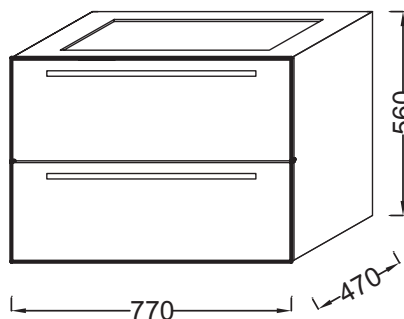

- Оптимизированное хранение: 2 ящика с механизмом "плавное закрытие"
- Комфорт: ящики с механизмом "плавное закрытие"

Технические характеристики

- Размеры (см): 77 x 47 x 56 см
- Материал: Меламин
- Место для хранения: 2 выдвижных ящика с механизмом «плавное закрытие»
- Покрытие: боковые панели с цветной отделкой

Продукты для комплектации

- EXH112: Подвесная раковина-столешница 80 x 48 см

Преимущества при монтаже

- Легкая установка: сборный шкаф

- Вес: 27 кг
- Тип установки: Подвесная
- В качестве опции: основа для мебели 77 см EB1297, ножки B32 см EB918
- Лаковое покрытие недоступно для этой коллекции

Связанные продукты

- EB918: Пара ножек 32 см
- EB1297: Основа для мебели 77 см

Технический чертёж

Спецификация продукта: Мебель 77 см для раковины-столешницы. EB1277. Коллекция: СТРУКТУРА. Размеры (см): 77 x 47 x 56 см. Вес: 27 кг. Материал: Меламин. Тип установки: Подвесная. Место для хранения: 2 выдвижных ящика с механизмом «плавное закрытие». В качестве опции: основа для мебели 77 см EB1297, ножки B32 см EB918. Покрытие: боковые панели с цветной отделкой. Лаковое покрытие недоступно для этой коллекции.