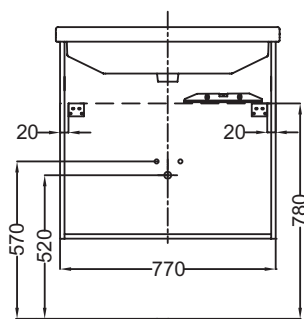

- Оптимизированное хранение: 2 ящика с механизмом "плавное закрытие"
- Комфорт: ящики с механизмом "плавное закрытие"

Технические характеристики

- Размеры (см): 77 x 47 x 56 см
- Материал: Меламин
- Место для хранения: 2 выдвижных ящика с механизмом «плавное закрытие»
- Покрытие: боковые панели с цветной отделкой

Продукты для комплектации

- EXH112: Подвесная раковина-столешница 80 x 48 см

Преимущества при монтаже

- Легкая установка: сборный шкаф

- Вес: 27 кг
- Тип установки: Подвесная
- В качестве опции: основа для мебели 77 см EB1297, ножки B32 см EB918
- Лаковое покрытие недоступно для этой коллекции

Связанные продукты

- EB918: Пара ножек 32 см
- EB1297: Основа для мебели 77 см

Технический чертёж

Спецификация продукта: Мебель 77 см для раковины-столешницы. EB1277. Коллекция: СТРУКТУРА. Размеры (см): 77 x 47 x 56 см. Вес: 27 кг. Материал: Меламин. Тип установки: Подвесная. Место для хранения: 2 выдвижных ящика с механизмом «плавное закрытие». В качестве опции: основа для мебели 77 см EB1297, ножки B32 см EB918. Покрытие: боковые панели с цветной отделкой. Лаковое покрытие недоступно для этой коллекции.