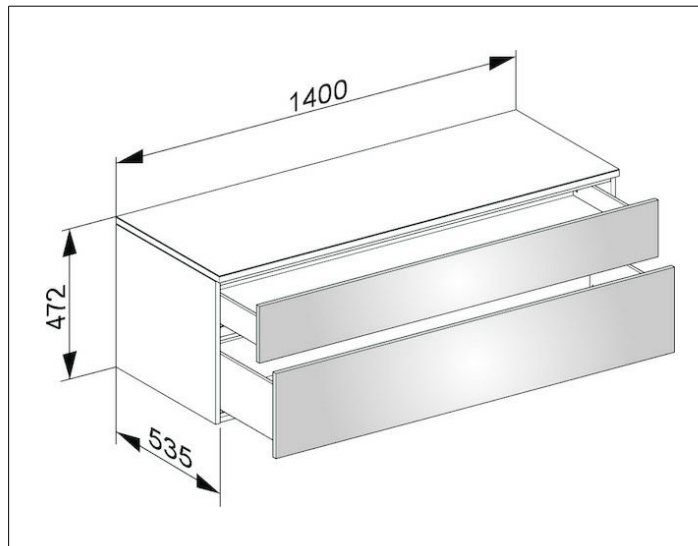

Edition 400

31763YY0000 Боковая тумба

ИЗДЕЛИЕ

ЧЕРТЕЖ

ОПИСАНИЕ ИЗДЕЛИЯ

подвесная
2 выдвижных фронтальных ящика с нажимным открыванием Push-to-Open и доводчиком, высота верхнего выдвижного ящика 180 мм нижнего - 270 мм

ПОВЕРХНОСТЬ

11, 14, 15, 17, 18, 27, 28,30, 70, 71, 72, 73, 74, 75

ГАБАРИТЫ

1400 x 472 x 535 mm