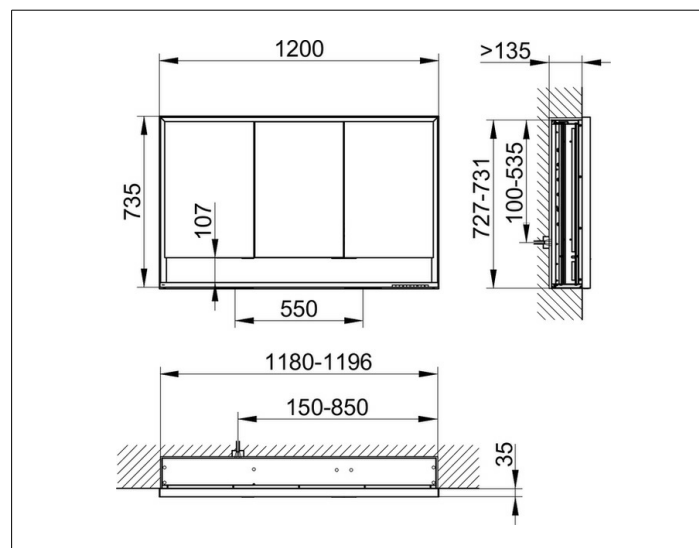

Royal Lumos

14315171301 Зеркальный шкаф

ИЗДЕЛИЕ**ЧЕРТЕЖ****ОПИСАНИЕ ИЗДЕЛИЯ**

для встраиваемого монтажа,
бесступенчатая настройка тона подсветки от 2700 Кельвин (теплая белая) до 6500 Кельвин (дневной свет),
3 поворотные дверцы с двусторонним озеракаливанием стекла, корпус из анодированного серебристого алюминия,
задняя стенка зеркальная

ПОВЕРХНОСТЬ

серебристый анодированный

ГАБАРИТЫ

1200 x 735 x 165 mm