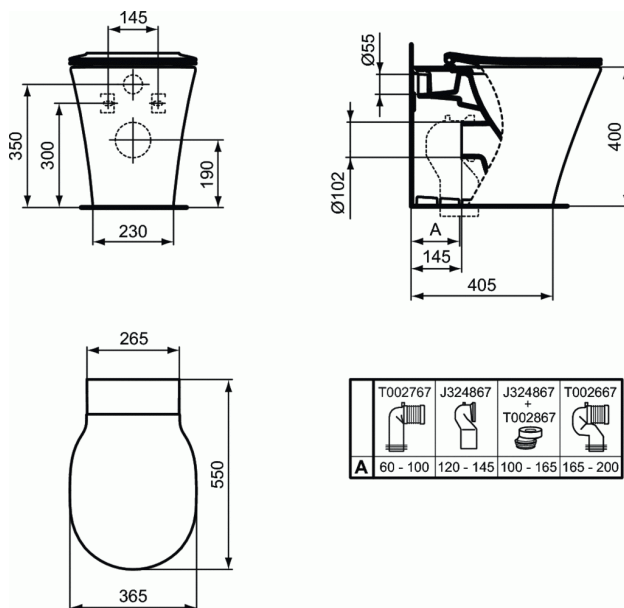

Артикул продукта: E0042

CONNECT AIR

CONNECT AIR AquaBlade® Напольный пристенный унитаз соло

CONNECT AIR AquaBlade® Напольный пристенный унитаз соло

CONNECT AIR AquaBlade® Напольный пристенный унитаз соло, горизонтальный выпуск (может дополняться пластиковыми выпускными патрубками на 90°), глубокий смыв, сидение и крышка заказывается дополнительно, с крепежом

НЕОБХОДИМОЕ ОБОРУДОВАНИЕ

CONNECT AIR Тонкое сидение и крышка стандарт, E0365 дюропласт

CONNECT AIR Тонкое сидение и крышка, с функцией E0366 плавного закрытия, дюропласт

ПОКРЫТИЕ/ЦВЕТ*

01

* 01 = Euro White (Евробелый)