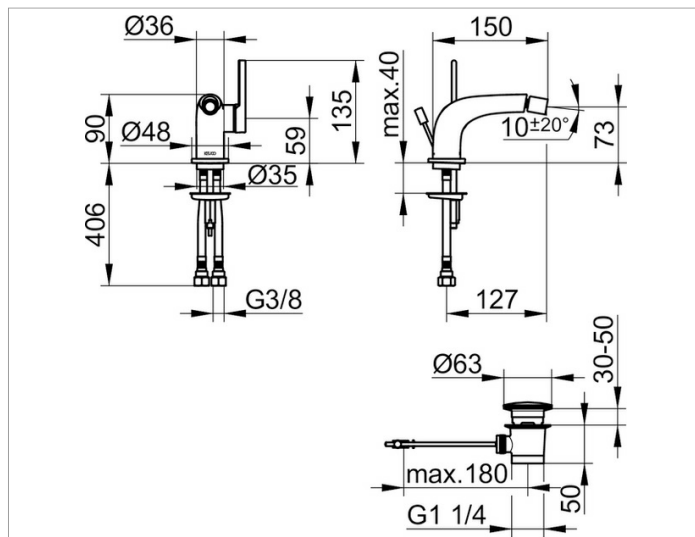

## ОПИСАНИЕ ИЗДЕЛИЯ

с гарнитурой для слива и донным клапаном 1 1/4 дюйма, монтаж на одно отверстие с системой быстрого монтажа, керамический картридж, на шарнире, аэратор Cache TJ M 18,5x1, гибкая подводка 435 мм, G 3/8 дюйма, поток воды ограничен 7,6 л/мин.