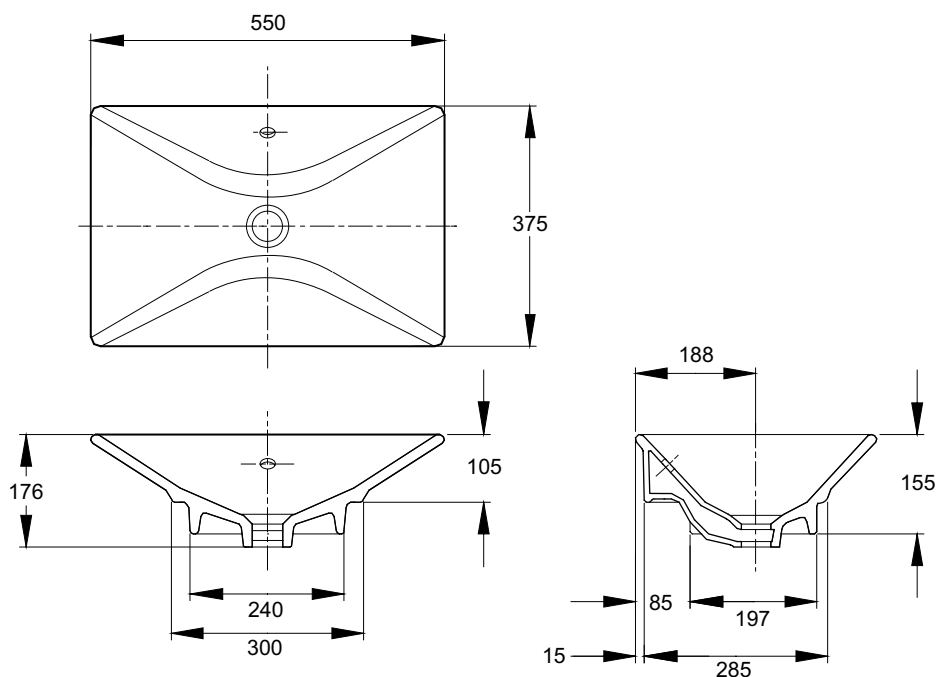

Rêve Раковина-чаша 550 x 375 мм

Разработанная с многосторонним и индивидуальным подходом, коллекция Rêve предлагает современный и особенный геометрический дизайн с мягкими четкими линиями, вносящими элегантность в ванные комнаты любых размеров.

Модель	E4819 Раковина-чаша без отверстия для смесителя, с переливным отверстием, 550x375 мм
Цвета/Отделка	Белый
Материал	Огнеупорная керамика
Вес (кг)	8.5
В комплекте	EВ568 Мебель под раковину-чашу 1000 мм без отверстия для смесителя EВ569 Мебель под раковину-чашу 1000 мм с отверстием для смесителя

Размеры, в мм

Все размеры указаны в миллиметрах.

Представительство Kohler Rus
ул. Новокузнецкая д. 7/11, стр.1
Москва, Россия 115184
тел/факс: +7 495 783 5223
www.jacobdelafon.ru