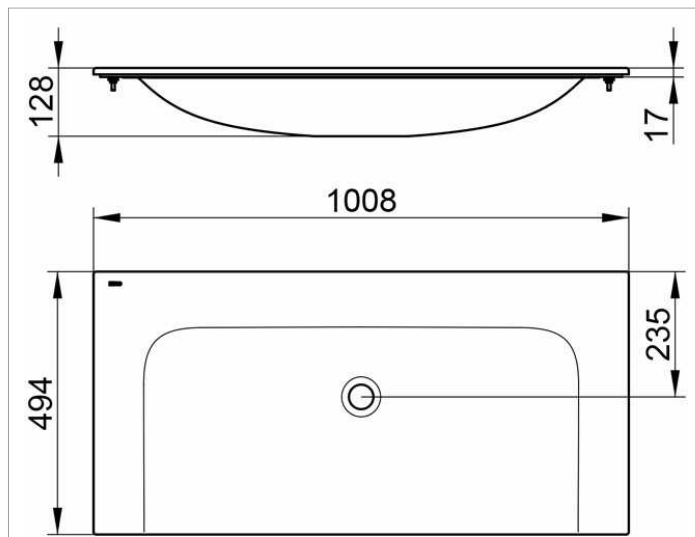

Plan  
32970311000 Керамический умывальник

**ИЗДЕЛИЕ**

**ЧЕРТЕЖ**

**ОПИСАНИЕ ИЗДЕЛИЯ**

без отверстия под смеситель, без перелива  
с поверхностной обработкой Clean Plus

**поверхность**

белый

**Габариты**

1007 x 17 x 494 mm