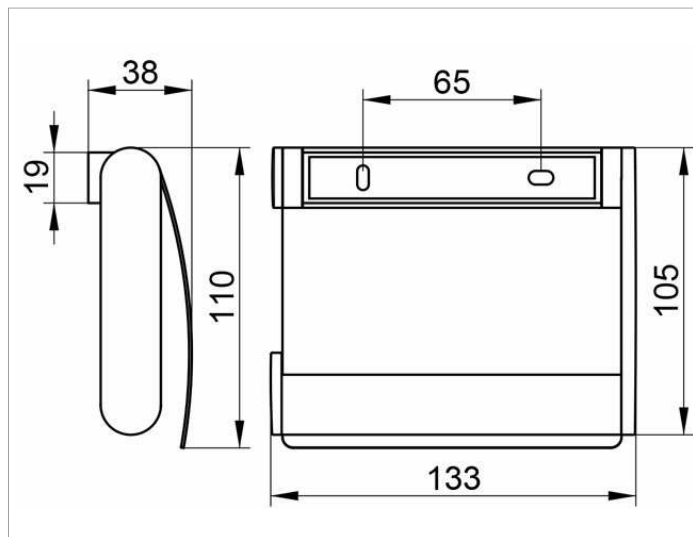

Plan
14960010000 Держатель для туалетной бумаги

ИЗДЕЛИЕ

ОПИСАНИЕ ИЗДЕЛИЯ

с крышкой, для рулона шириной 100/120 мм

поверхность

хром

ЧЕРТЕЖ

спецификации

KEUCO PLAN toilet paper holder 14960010000
chrome-plated toilet paper holder in a stylish yet functional design
with a beautiful curved lid
suitable for 3-15/16"/4-3/4" wide toilet rolls
width 5-1/4", height 4-1/8", projection 1-1/2"
The toilet paper holder is fitted with 2 hidden fixing points
incl. corrosion-free mounting material