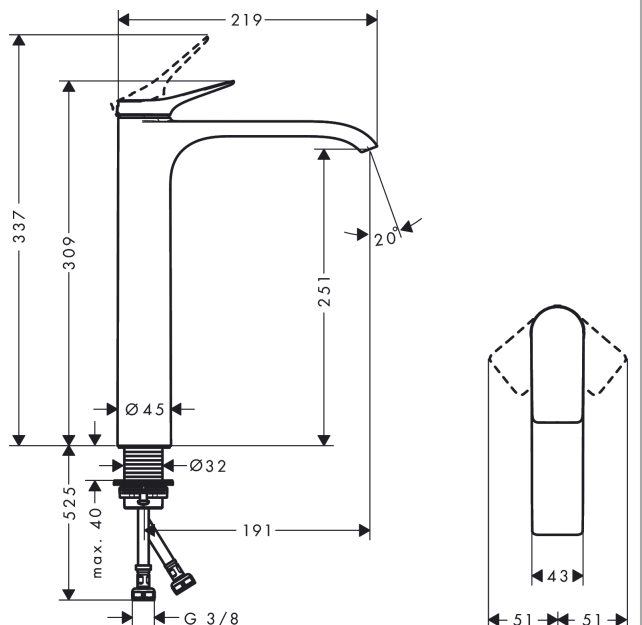

Vivenis

Смеситель для раковины, однорычажный, 250 без сливного гарнитура, для раковины в форме таза

Поверхности : матовый белый Артикульный номер: 75042700

Описание

Характеристики

- ComfortZone 250
- выступ 191 мм
- тип струи: Прямоугольная струя
- максимальный расход воды при 3 бар: 5 л/мин
- Керамический картридж
- регулируемое ограничение температуры
- подходит для проточных водонагревателей
- вид соединения: соединительные шланги G 3/8

Технология

Награды за дизайн

reddot winner 2021

Продукт

Чертеж

График расхода воды

Vivenis

Смеситель для раковины, однорычажный, 250 без сливного гарнитура, для раковины в форме таза

Поверхности : матовый белый Артикульный номер: **75042700**

Покомпонентное изображение

Год выпуска: >06/21

Vivenis

Смеситель для раковины, однорычажный, 250 без сливного гарнитура, для раковины в форме таза

Поверхности : матовый белый Артикульный номер: **75042700****Перечень запасных частей**

Год выпуска: >06/21

Позиция	Описание	Артикульный номер	PC	PU
1	handle	94277700	-	1
2	screw cover	93735700	-	1
3	escutcheon	94027700	-	1
4	nut	93995000	-	1
5	O-ring 35x1,5	92114000	-	1
6	cartridge, assy	93897000	-	1
7	seal	95008000	-	1
8	O-ring 35x2	92604000	-	1
9	adapter for cartridge	98750000	-	1
10	O-Ring 30x2	98186000	-	1
11	spray former	94275000	-	1
12	connection hose 600 mm M8x0,75 G3/8	96556000	-	1
13	O-ring 6,6x1,6	93019000	-	1
14	flat seal	98749000	-	1
15	fixing set (Ø 32)	13961000	-	1
16	lever collar	97548000	-	1
a	fixation extension 35 mm	13898000	-	1