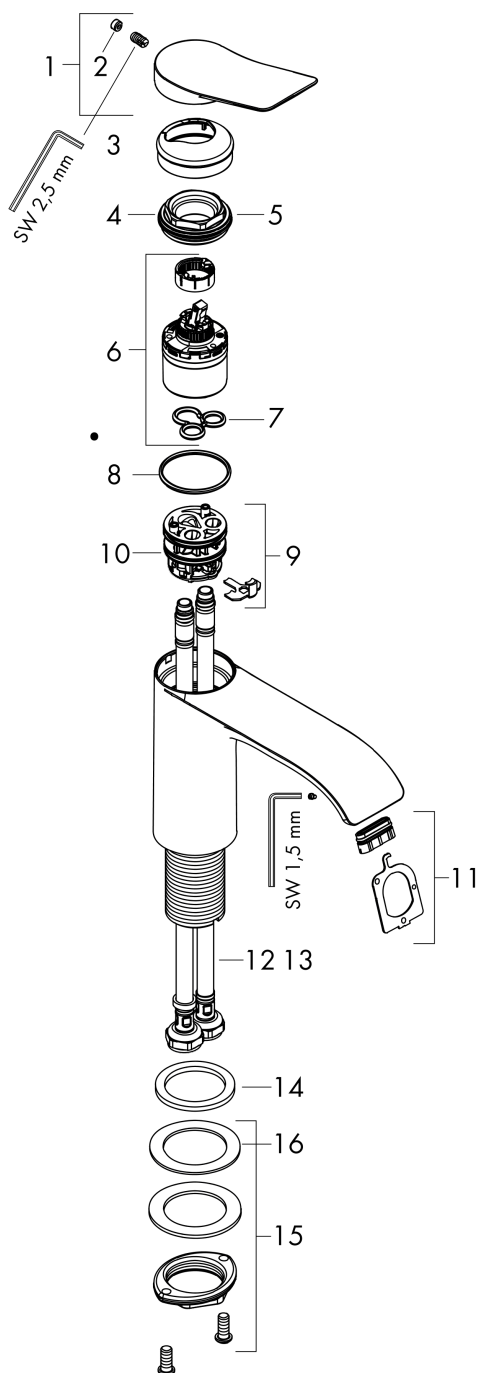

Vivenis

Смеситель для раковины, однорычажный, 250 без сливного гарнитура, для раковины в форме таза

Поверхности : матовый белый Артикульный номер: 75042700

Описание

Характеристики

- ComfortZone 250
- выступ 191 мм
- тип струи: Прямоугольная струя
- максимальный расход воды при 3 бар: 5 л/мин
- Керамический картридж
- регулируемое ограничение температуры
- подходит для проточных водонагревателей
- вид соединения: соединительные шланги G 3/8

Технология

Награды за дизайн

reddot winner 2021

Продукт

Чертеж

График расхода воды

Vivenis

Смеситель для раковины, однорычажный, 250 без сливного гарнитура, для раковины в форме таза

Поверхности : матовый белый Артикульный номер: **75042700**

Покомпонентное изображение

Год выпуска: >06/21

Vivenis

Смеситель для раковины, однорычажный, 250 без сливного гарнитура, для раковины в форме таза

Поверхности : матовый белый Артикульный номер: **75042700****Перечень запасных частей**

Год выпуска: >06/21

Позиция	Описание	Артикульный номер	PC	PU
1	handle	94277700	-	1
2	screw cover	93735700	-	1
3	escutcheon	94027700	-	1
4	nut	93995000	-	1
5	O-ring 35x1,5	92114000	-	1
6	cartridge, assy	93897000	-	1
7	seal	95008000	-	1
8	O-ring 35x2	92604000	-	1
9	adapter for cartridge	98750000	-	1
10	O-Ring 30x2	98186000	-	1
11	spray former	94275000	-	1
12	connection hose 600 mm M8x0,75 G3/8	96556000	-	1
13	O-ring 6,6x1,6	93019000	-	1
14	flat seal	98749000	-	1
15	fixing set (Ø 32)	13961000	-	1
16	lever collar	97548000	-	1
a	fixation extension 35 mm	13898000	-	1