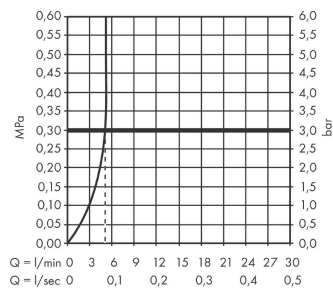

Технология

Награды за дизайн

reddot winner 2021

Продукт

Чертеж

График расхода воды

Vivenis

Смеситель для раковины, однорычажный, 250 без сливного гарнитура, для раковины в форме таза