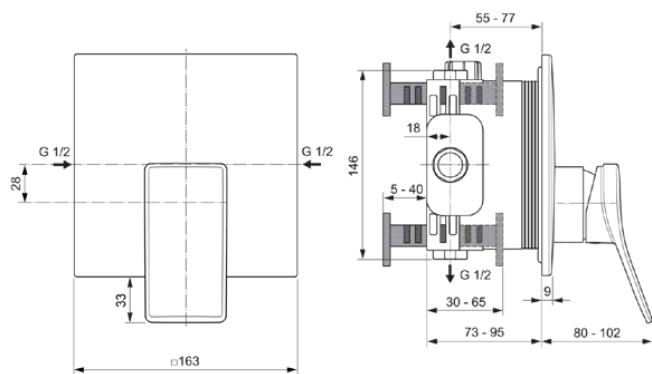

CONCA

A7373AA

CONCA | Встраиваемый смеситель для душа 163x80x196 mm в покрытии хром, Kit 1 required (A1000), 23 l/min (3 bar) | Технология Click, EPD, Покрытие SmartShine

Фото и схема

Общая информация

Тип изделия:	Смесители для душа
Подтип изделия:	Встраиваемый смеситель для душа
Бренд:	Ideal Standard
Коллекция:	CONCA
Дизайнер:	Palomba Serafini Associati
Colour:	AA - Хром
Эффект обработки поверхности:	Глянцевые
Высота (мм):	196
Ширина (мм):	163
Длина / Проекция (мм):	80 - 102
Способ крепления:	Необходим внутренний комплект 1
Рекомендуемый встроенный комплект:	A1000
Вес нетто (кг):	1.34
EAN-код:	3800861084808

Спецификации с продукцией

Количество отражателей:	1
Количество ручек:	1
Код цвета:	AA
Описание цвета:	хром
Технология Cool Body:	Нет
Запираемые S-образные соединения:	Нет
Регулируемое время смыва:	Нет
Положение ручки:	Фронтальные
Материал:	Металл
Материал отражателя (лей):	Металл
Качество материала:	Латунь

CONCA

A7373AA

CONCA | Встраиваемый смеситель для душа 163x80x196 mm в покрытии хром, Kit 1 required (A1000), 23 l/min (3 bar) | Технология Click, EPD, Покрытие SmartShine

Спецификации с продукцией

Макс. сила потока (при 300 кПа) (л):	23
Макс. сила потока (при 300 кПа) (л) для всех типов выпуска:	23
Макс. расход воды при 300 кПа для излив:	23
Макс. рабочее давление (bar):	10
Мин. рабочее давление (bar):	0.5
PVD технология:	Нет
Форма отражателя (лей):	Квадратные
SmartShine:	Да
Отделка поверхности:	хромированный
Эффект обработки поверхности:	Глянцевые
Ограничитель температуры:	Да
Тип рукоятки:	Рычаг
Тип температурного контроля:	Ручное управление
С отражателем (ми):	Да
С рукояткой (ками):	Да
С комплектом ручного душа:	Нет
С верхним душем:	Нет
С уплотняющей прокладкой:	Да
С душевым комплектом:	Нет
Способ крепления:	Необходим внутренний комплект 1
Способ монтажа:	Настенный / встраиваемый
S-коннекторы с пониженным уровнем шума:	Нет
С S-соединениями:	Нет