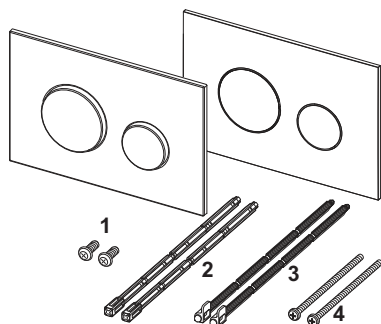

Пластиковая панель смыва унитаза TECEloop для системы двойного смыва

номенклатурный номер : 9240922

Цвет: Хром матовый
 Выставочные образцы: Да
 К 1: 1 шт.
 К 2: 10 шт.

описание:

Панель смыва для смывных бачков TECE, фронтальная или верхняя установка. Очень плоская пластиковая панель смыва, клавиши с резиновыми накладками, толкателями и крепежными элементами. Подходит для монтажа на уровне стены вместе с монтажной рамкой унитаза и дистанционной рамкой. Совместимо с контейнером для гигиенических таблеток. Размеры (ш х в х г): 220 x 150 x 5 мм

данные о продажах:

наименование товара: Пластиковая панель смыва унитаза TECEloop 2.0 для системы двойного смыва, хром матовый
 Группа товаров: 904
 Группа продукции: 2009040040

Чертежи:

Запасные части:

- | | | |
|---|---------|--|
| 1 | 9820263 | Винты для крепления панели смыва, комплект 2 шт. |
| 2 | 9820022 | Толкатели, комплект 2 шт. |
| 3 | 9820498 | Толкатели "Easy fit" |
| 4 | 9820497 | Крепежные винты "Easy fit" |