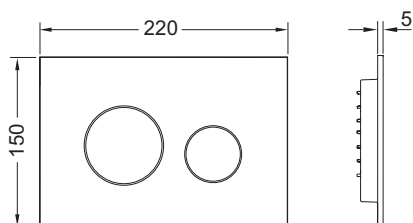

Пластиковая панель смыва унитаза TECEloop для системы двойного смыва

номенклатурный номер : 9240922

Цвет: Хром матовый
 Выставочные образцы: Да
 К 1: 1 шт.
 К 2: 10 шт.

описание:

Панель смыва для смывных бачков TECE, фронтальная или верхняя установка. Очень плоская пластиковая панель смыва, клавиши с резиновыми накладками, толкателями и крепежными элементами. Подходит для монтажа на уровне стены вместе с монтажной рамкой унитаза и дистанционной рамкой. Совместимо с контейнером для гигиенических таблеток. Размеры (ш х в х г): 220 x 150 x 5 мм

данные о продажах:

наименование товара: Пластиковая панель смыва унитаза TECEloop 2.0 для системы двойного смыва, хром матовый
 Группа товаров: 904
 Группа продукции: 2009040040

Чертежи:

Запасные части:

- | | | |
|---|---------|--|
| 1 | 9820263 | Винты для крепления панели смыва, комплект 2 шт. |
| 2 | 9820022 | Толкатели, комплект 2 шт. |
| 3 | 9820498 | Толкатели "Easy fit" |
| 4 | 9820497 | Крепежные винты "Easy fit" |