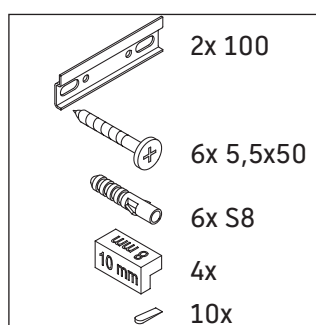

XViu

XV 4235

Инструкция по монтажу

Указания по применению

Серия мебели для ванной комнаты соответствует действующим нормам и директивам на момент поставки и сконструирована для использования в ванных комнатах. Непосредственное орошение водой, например, во время мытья под душем следует избегать.