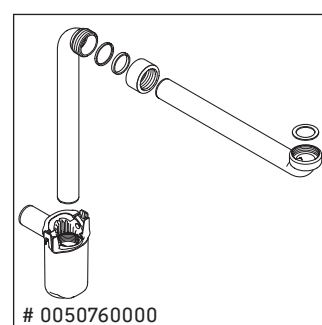

XViu

XV 4235

Инструкция по монтажу

Указания по применению

Серия мебели для ванной комнаты соответствует действующим нормам и директивам на момент поставки и сконструирована для использования в ванных комнатах. Непосредственное орошение водой, например, во время мытья под душем следует избегать.