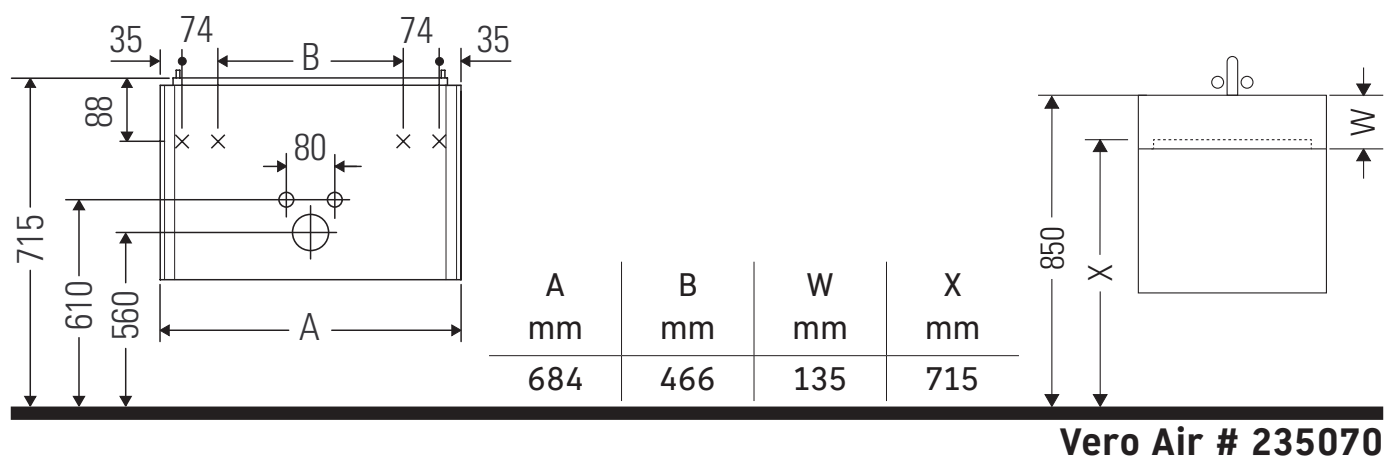

XViu

XV 4235

Инструкция по монтажу

Указания по применению

Серия мебели для ванной комнаты соответствует действующим нормам и директивам на момент поставки и сконструирована для использования в ванных комнатах. Непосредственное орошение водой, например, во время мытья под душем следует избегать.