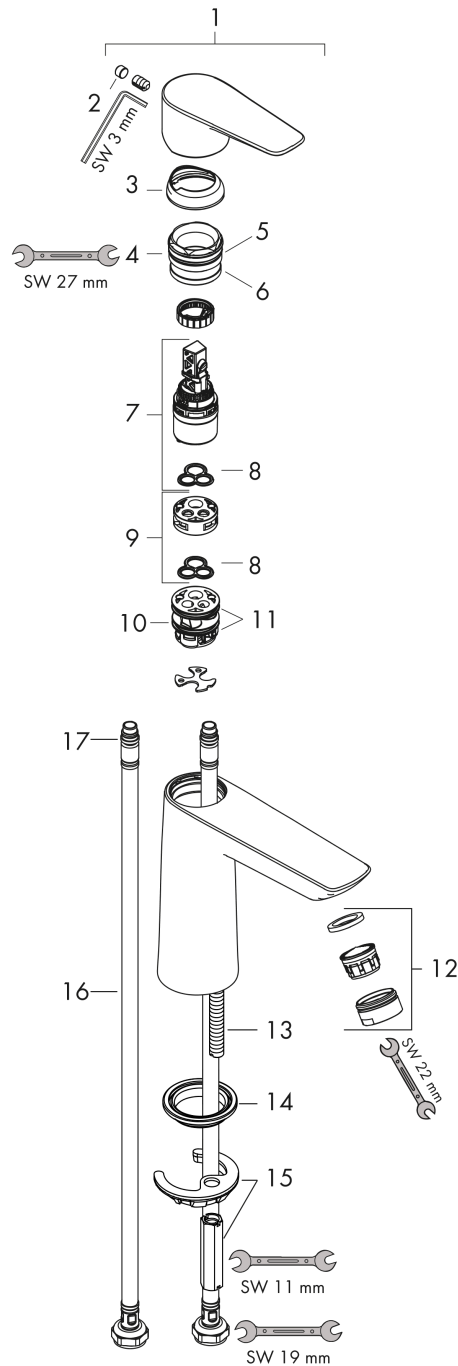

Talis E

Смеситель для раковины 110, однорычажный, CoolStart, без сливного набора

Поверхности : **шлиф. бронза**   Артикульный номер: **71714140**

Покомпонентное изображение

Год выпуска: >06/20

Talis E

Смеситель для раковины 110, однорычажный, CoolStart, без сливного набора

Поверхности : **шлиф. бронза** Артикульный номер: **71714140**

Перечень запасных частей

Год выпуска: >06/20

Позиция	Описание	Артикульный номер	PC	PU
1	handle	92688140	-	1
2	screw cover	95704000	-	1
3	flange	92625140	-	1
4	nut	92689000	-	1
5	O-ring 25x1,5	98146000	-	1
6	O-ring 27x1,5	92527000	-	1
7	cartridge, assy	97685000	-	1
8	seal	98865000	-	1
9	adapter for cartridge	92628000	-	1
10	adapter for cartridge	95975000	-	1
11	O-ring 23x2	98398000	-	1
12	aerator M24x1 (5 l/min)	13185340	-	1
13	screw M8 x 68	97736000	-	1
14	seal	97608000	-	1
15	fixing set	96016000	-	1
16	connection hose 450 mm M8x0,75 G3/8	97206000	-	1
17	O-ring 6,6x1,6	93019000	-	1