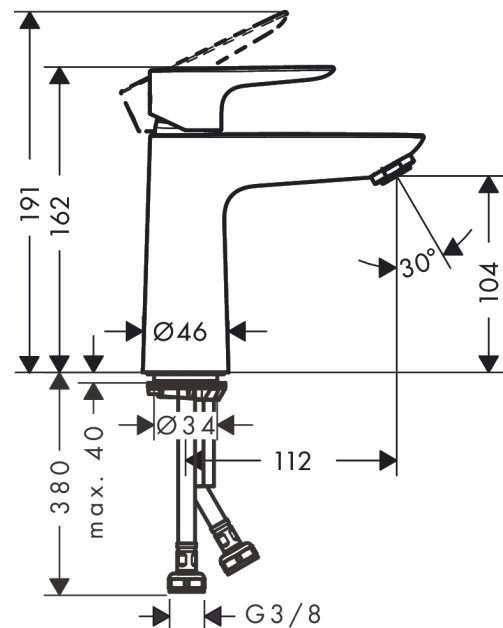

Talis E

Смеситель для раковины 110, однорычажный, CoolStart, без сливного набора
Поверхности : шлиф. бронза Артикулный номер: 71714140

Описание

Характеристики

- ComfortZone 110
- выступ: 112 мм
- высота излива: 104 мм
- тип струи: обычная струя
- максимальный расход воды при 3 барах: 5 л/мин
- керамический узел смешивания
- регулируемое ограничение температуры
- подходит для проточных водонагревателей
- вид соединения: соединительные шланги G 3/8
- при включении воды из центрального положения рукоятки подается только холодная вода

Технология

Награды за дизайн

Продукт

Чертеж