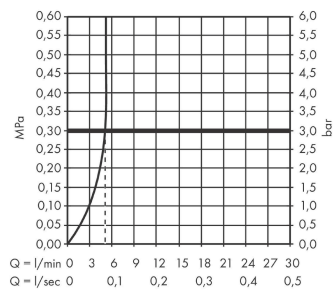

### Чертеж

**Talis E**

**Смеситель для раковины 110, однорычажный, CoolStart, без сливного набора**

Поверхности : **шлиф. бронза**    Артикульный номер: **71714140**

**График расхода воды**

**Talis E**

**Смеситель для раковины 110, однорычажный, CoolStart, без сливного набора**