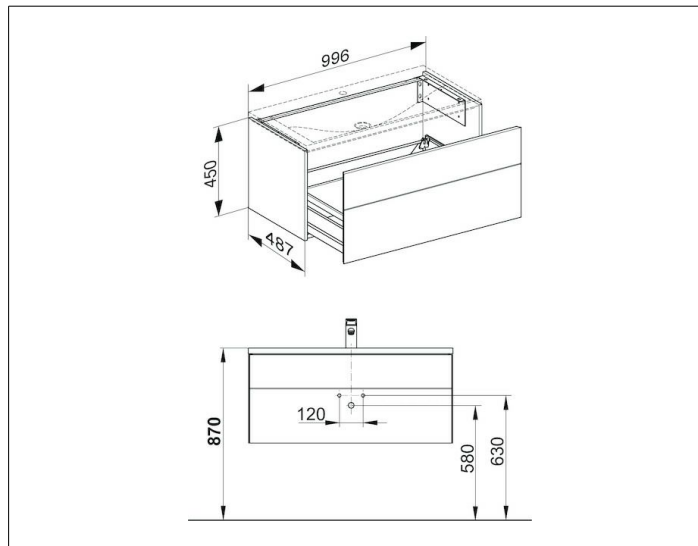

Royal Reflex

34070YY0000 Тумба под умывальник

ИЗДЕЛИЕ**ЧЕРТЕЖ****ОПИСАНИЕ ИЗДЕЛИЯ**

подходит для умывальника из мин. литья, арт. 34071
Выдвижной фронтальный ящик с доводчиком
с пластиковым сифоном 1 1/4 x 32

ОБОРУДОВАНИЕ

- 1 ящик для хранения мелочей из массива бука (550 x 120 x 80 мм)
- 1 пластиковый коврик, белый

ПОВЕРХНОСТЬ

11, 13, 14, 57

ГАБАРИТЫ

996 x 450 x 487 mm