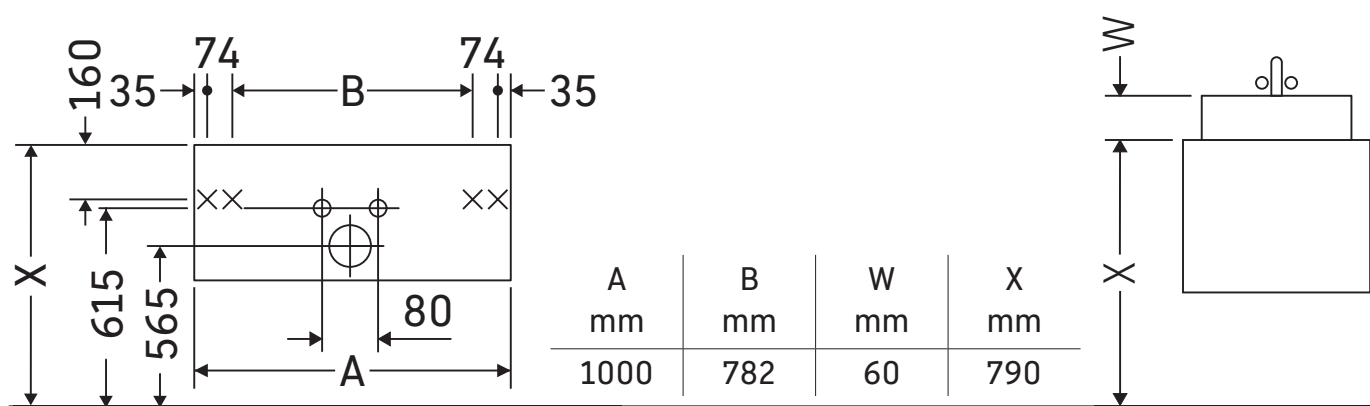

DuraStyle

DS 6385

Инструкция по монтажу

D-Code # 034210

Указания по применению

Серия мебели для ванной комнаты соответствует действующим нормам и директивам на момент поставки и сконструирована для использования в ванных комнатах. Непосредственное орошение водой, например, во время мытья под душем следует избегать.