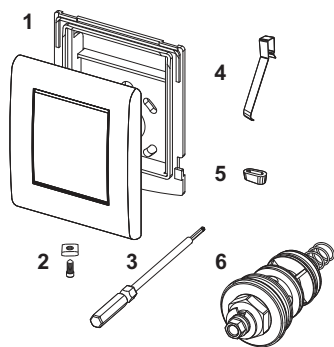

Размеры (ш х в х г): 100 x 120 x 12 мм

данные о продажах:

наименование товара: Панель смыва TECErplanus с картриджем для писсуара, белая матовая

Группа товаров: 904

Группа продукции: 2009040020

Чертежи:

Запасные части:

- | | | |
|---|---------|---|
| 1 | 9820082 | Лицевая панель TECEplanus Urinal, белая матовая |
| 2 | 9820097 | Крепежный винт панели смыва писсуара |
| 3 | 9820091 | Торцевой ключ, 2 мм |
| 4 | 9820020 | Пружины клавиш (2 шт.) |
| 5 | 9820024 | Резиновые амортизаторы (2 шт.) |
| 6 | 9820031 | Картридж клапана смыва U 1 |