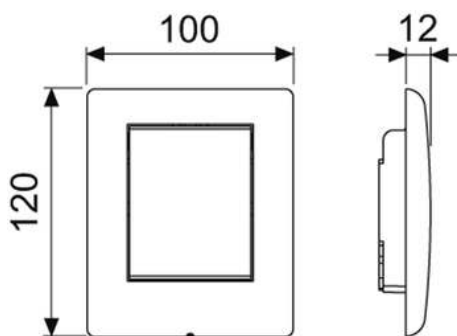

Категории сливного клапана 1.5 и 4 (DIN EN 12541);

Регулируемый объем смыва 1, 2 или 4 литра;

Минимальное рабочее давление в системе — 0,5 бар.

Комплект поставки:

- Картридж сливного клапана
- Привинчиваемая панель смыва из нержавеющей стали
- Толкатель и крепежные элементы

Размеры (ш х в х г): 100 x 120 x 12 мм

данные о продажах:

наименование товара: Панель смыва TECErplanus с картриджем для писсуара, белая матовая

Группа товаров: 904

Группа продукции: 2009040020

Чертежи:

Запасные части: