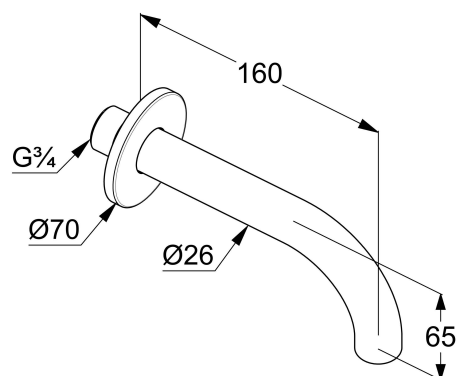

**KLUDI BOZZ**

излив для ванны DN 20

**№ артикула:**

38 505 39

**Поверхность:**

черный матовый

**Описание:**

излив для ванны DN 20

настенный монтаж

длина излива 160 мм

аэратор s-pointer M 24 x 1

расход воды 25 л/мин при давлении 3 бара

отражатель

ФОТО

РАЗМЕРЫ

ГРАФИК РАСХОДА ВОДЫ