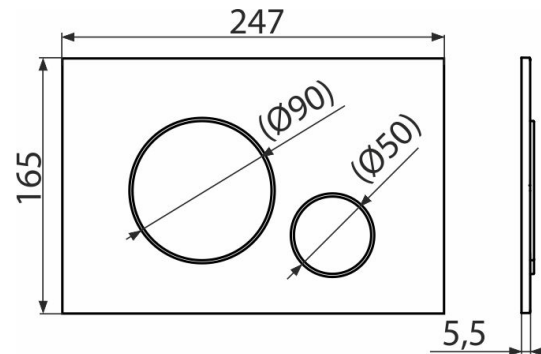

M672 THIN

Кнопка управления для скрытых систем инсталляции, хром-мат

Область применения

Для скрытых систем инсталляции и бачков для замуровывания в стену

Свойства

- Двойной смыл, механический принцип действия
- Совместимость со всеми скрытыми системами инсталляции Alcaplast
- Материал: пластик
- Поверхностная отделка: хром-мат
- Кнопка минимально выступает над плиткой благодаря толщине всего 5,5 мм

Содержание комплекта

- Шаблон для установки кнопок управления
- Винт промывочного механизма 2 шт.
- Кнопка
- Монтажная рама для установки кнопки
- Резьбовое крепление монтажной рамы кнопки 2 шт.

Код заказа, Логистическая информация

Код	EAN	Материал	Вес (шт упаковка паллета)	Размеры (шт упаковка)	Количество (упаковка паллета)
M672	8595580562687	Chrom-mat	0,3439 8,5975 260,7300 кг	250×170×36 595×395×245 MM	25 700 шт

Гарантии

2/2 лет

Таможенный код

39269097

Технические параметры

- Действующая сила < 20 N