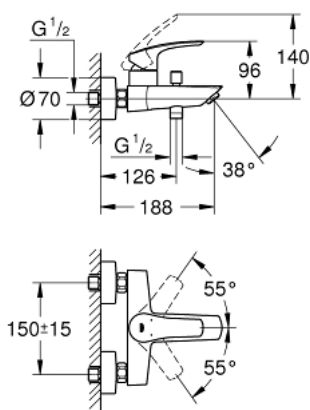

33 300 003 СМЕСИТЕЛЬ ОДНОРЫЧАЖНЫЙ ДЛЯ ВАННЫ, DN 15

ОПИСАНИЕ ПРОДУКТА

- настенный монтаж
- металлический рычаг
- **GROHE SilkMove** керамический картридж 35 мм
- регулировка расхода воды
- с ограничителем температуры
- **GROHE StarLight** хромированное покрытие поверхности
- автоматический переключатель: ванна/душ
- аэратор
- встроенный обратный клапан в душевом отводе 1/2"
- скрытые S-образные эксцентрики
- отражатели из металла
- с защитой от обратного потока
- **профессиональная серия**

33 300 003 СМЕСИТЕЛЬ ОДНОРЫЧАЖНЫЙ ДЛЯ ВАННЫ, DN 15

ЗАПАСНЫЕ ЧАСТИ

- 1: lever (Order-nr. 48550000)
 - 2: Картридж (Order-nr. 46374000)
 - 3: Кнопка переключателя (Order-nr. 64309000)
 - 4: Аэратор (Order-nr. 13941000)
 - 5: Переключатель (Order-nr. 65655000)
 - 6: Обратный клапан (Order-nr. 08565000)
 - 7: Резьбовое соединение подключения 1/2" (Order-nr. 45044000)
 - 8: S-образный эксцентрик (Order-nr. 12662000)
 - 9: Удлинение 3/4", 20 мм (Order-nr. 0713000M)*
 - 10: Ключ (Order-nr. 19332000)*
 - 11: Ключ (Order-nr. 19377000)*
- * Optional accessories