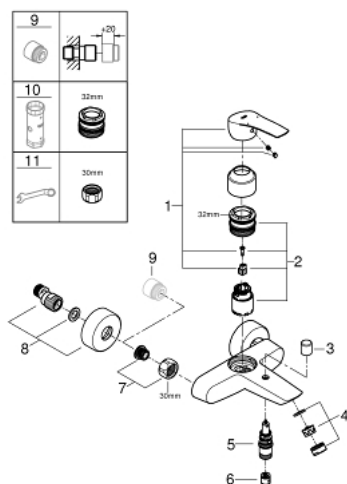

33 300 003 СМЕСИТЕЛЬ ОДНОРЫЧАЖНЫЙ ДЛЯ ВАННЫ, DN 15

ОПИСАНИЕ ПРОДУКТА

- настенный монтаж
- металлический рычаг
- **GROHE SilkMove** керамический картридж 35 мм
- регулировка расхода воды
- с ограничителем температуры
- **GROHE StarLight** хромированное покрытие поверхности
- автоматический переключатель: ванна/душ
- аэратор
- встроенный обратный клапан в душевом отводе 1/2"
- скрытые S-образные эксцентрики
- отражатели из металла
- с защитой от обратного потока
- **профессиональная серия**

33 300 003 СМЕСИТЕЛЬ ОДНОРЫЧАЖНЫЙ ДЛЯ ВАННЫ, DN 15

ЗАПАСНЫЕ ЧАСТИ

- 1: lever (Order-nr. 48550000)
 - 2: Картридж (Order-nr. 46374000)
 - 3: Кнопка переключателя (Order-nr. 64309000)
 - 4: Аэратор (Order-nr. 13941000)
 - 5: Переключатель (Order-nr. 65655000)
 - 6: Обратный клапан (Order-nr. 08565000)
 - 7: Резьбовое соединение подключения 1/2" (Order-nr. 45044000)
 - 8: S-образный эксцентрик (Order-nr. 12662000)
 - 9: Удлинение 3/4", 20 мм (Order-nr. 0713000M)*
 - 10: Ключ (Order-nr. 19332000)*
 - 11: Ключ (Order-nr. 19377000)*
- * Optional accessories