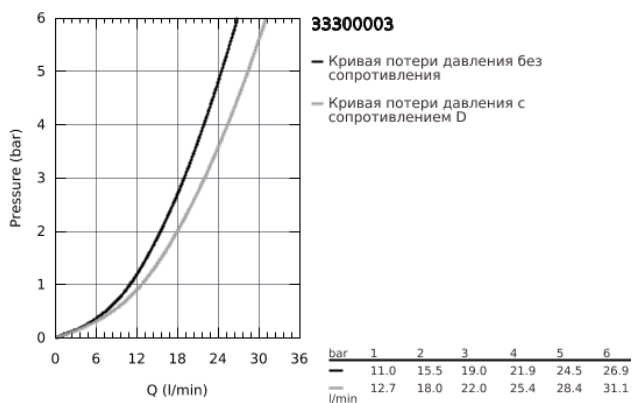

33 300 003 СМЕСИТЕЛЬ ОДНОРЫЧАЖНЫЙ ДЛЯ ВАННЫ, DN 15

ОПИСАНИЕ ПРОДУКТА

- настенный монтаж
- металлический рычаг
- **GROHE SilkMove** керамический картридж 35 мм
- регулировка расхода воды
- с ограничителем температуры
- **GROHE StarLight** хромированное покрытие поверхности
- автоматический переключатель: ванна/душ
- аэратор
- встроенный обратный клапан в душевом отводе 1/2"
- скрытые S-образные эксцентрики
- отражатели из металла
- с защитой от обратного потока
- **профессиональная серия**