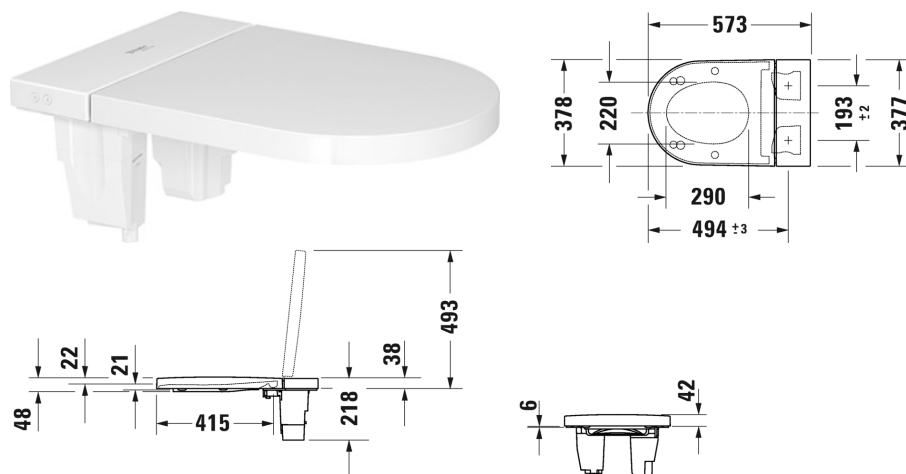

SensoWash® Starck f Сиденье для унитаза-биде
SensoWash® Starck f Plus # 612000012000320

| < 378 мм > |

Сиденье для унитаза-биде SensoWash® Starck f Plus	Размеры	Вес	Номер заказа
душ для ягодиц, для дам и комфортный душ, Подогрев сиденья, Теплый фен, индивидуальная установка температуры воды, фена, поверхности сиденья, а также положения и мощности душевых форсунок, ночная подсветка, Умный режим экономии энергии, включая ПДУ, Работа приложения, самоочищающаяся душевая насадка, Функция удаления налета, автоматический дренаж при длительном простое			
Цвета			
00 Белый Alpin			
Вариант			
Сиденье/крышка - материал Duroplast, Удаление запаха, Автоматическое удаление запаха, регулируемый интервал срабатывания системы удаления запаха, Автоматическое открывание/закрывание крышки, Электромеханический привод крышки, со скрытым подключением, 2 индивидуально программируемых профиля пользователя	378 x 574 мм	7,000 кг	612000012000320
Монтажные аксессуары			
Подставка настенная тип рамки, для рамки крепления ПДУ, подходит для ПДУ к SensoWash Plus			100724
Соответствующая продукция			
Подвесной унитаз Duravit Rimless для SensoWash® f без смывного края, с вертикальным смывом, только в сочетании с SensoWash f, 375 x 575 мм	375 x 575 мм		251009

SensoWash® Starck f Сиденье для унитаза-биде
SensoWash® Starck f Plus # 612000012000320

|< 378 мм >|

Все чертежи содержат необходимые размеры с соблюдением стандартных допусков. Они указаны в мм и не являются обязательными. Точные размеры, в частности для монтажа по индивидуальному заказу, можно получить только по готовому изделию.