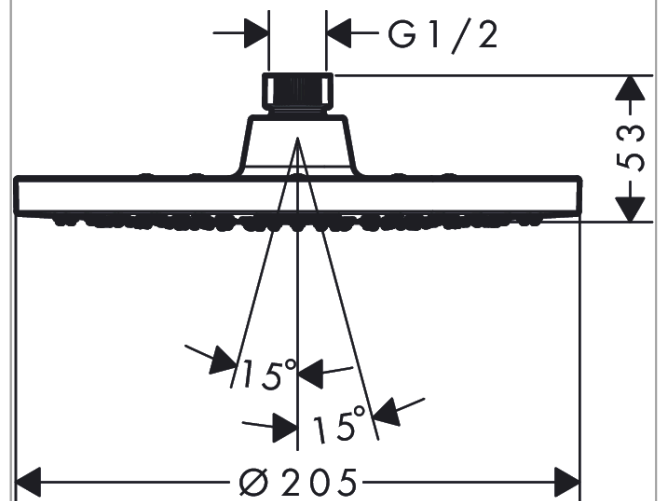

Vernis Blend

Верхний душ 200 1jet

Поверхности : **хром**   Артикульный номер: **26271000**

Описание

Характеристики

- размер душевого диска: 205 мм
- тип струи: Rain
- шарнирное соединение: регулируемый угол верхнего душа
- материал душевого диска: пластик
- максимальный расход воды при 3 бар: 12,4 л/мин
- съемный верхний душ для очистки
- монтаж: потолок или стена
- соединительная резьба G ½

Технология

Продукт

Чертеж

График расхода воды

Расход измерен практически с помощью соответствующей арматуры (термостат/смеситель/скрытый клапан).