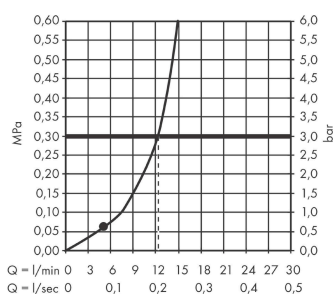

График расхода воды

Расход измерен практически с помощью соответствующей арматуры (термостат/смеситель/скрытый клапан).